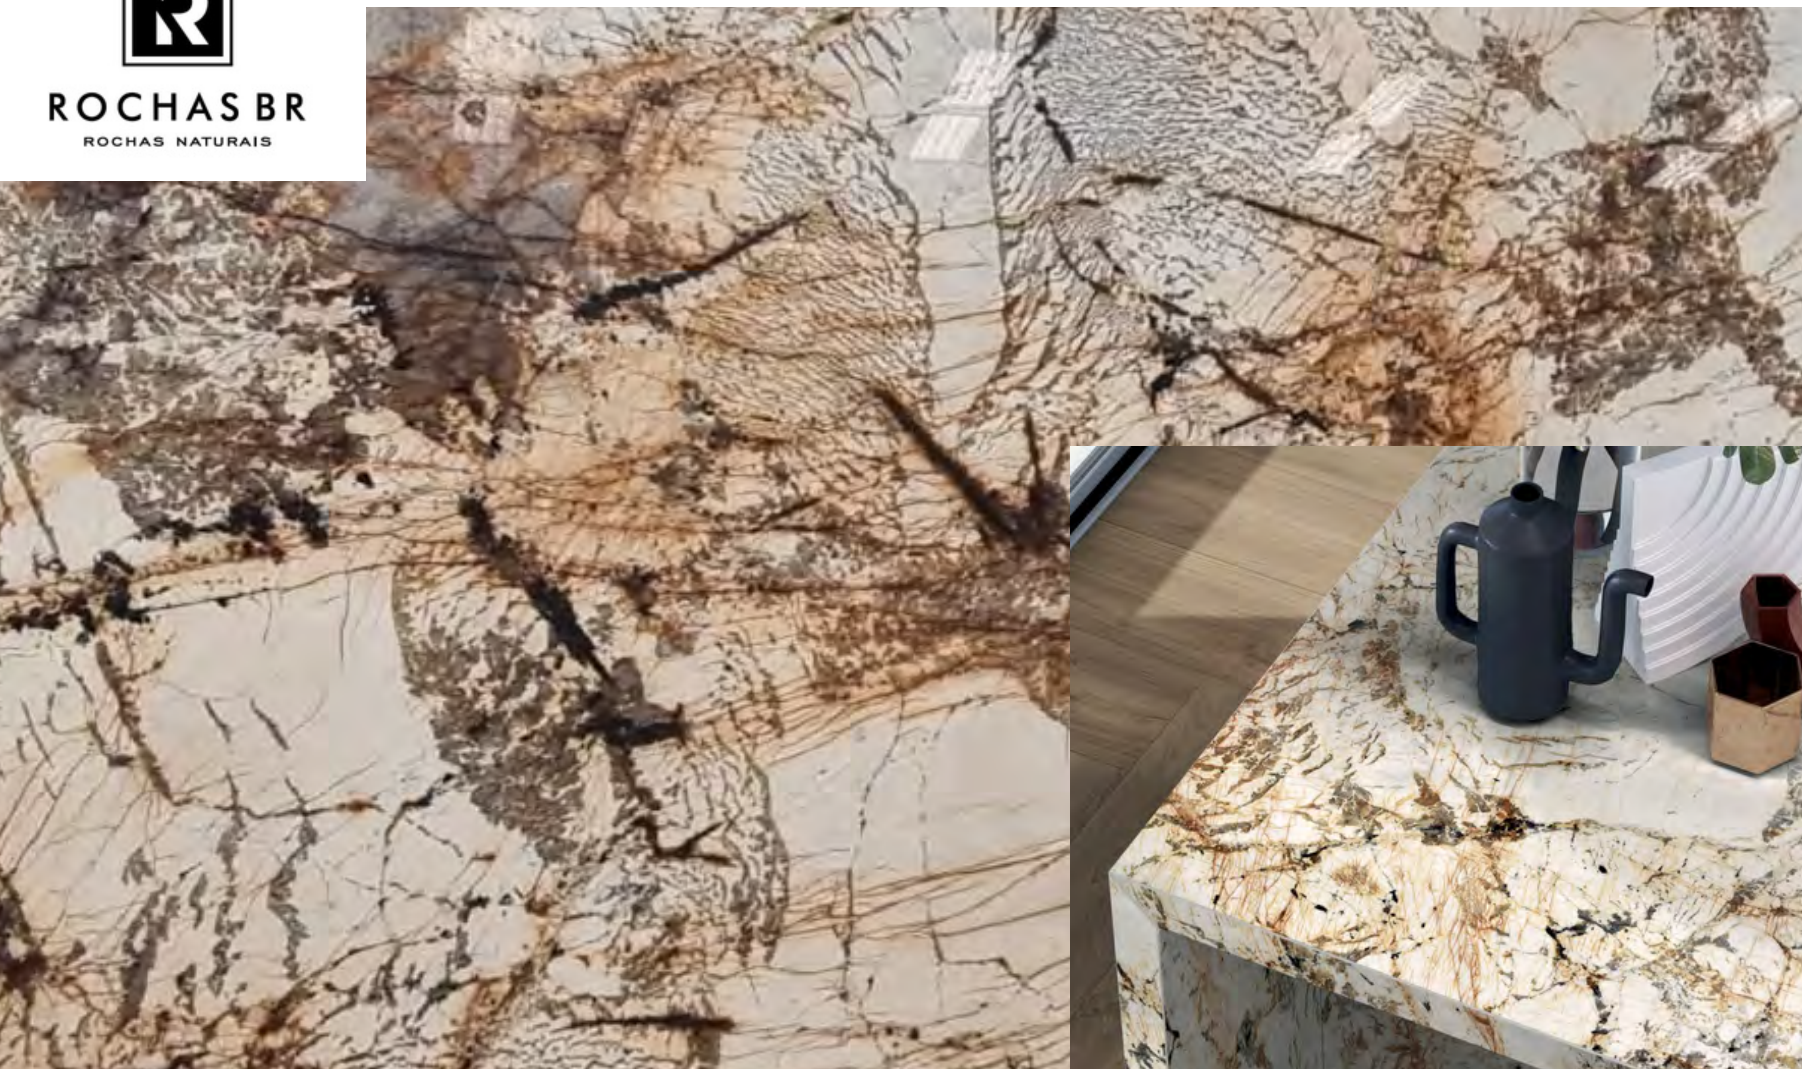

ROCHAS BR
ROCHAS NATURAIS

FICHA TÉCNICA

- QUARTZITO MARROM COM VEIOS NATURAIS
- ALTA DUREZA E RESISTÊNCIA
- IMPERMEABILIZAÇÃO DISPONÍVEL.

BLANC DU BLANC