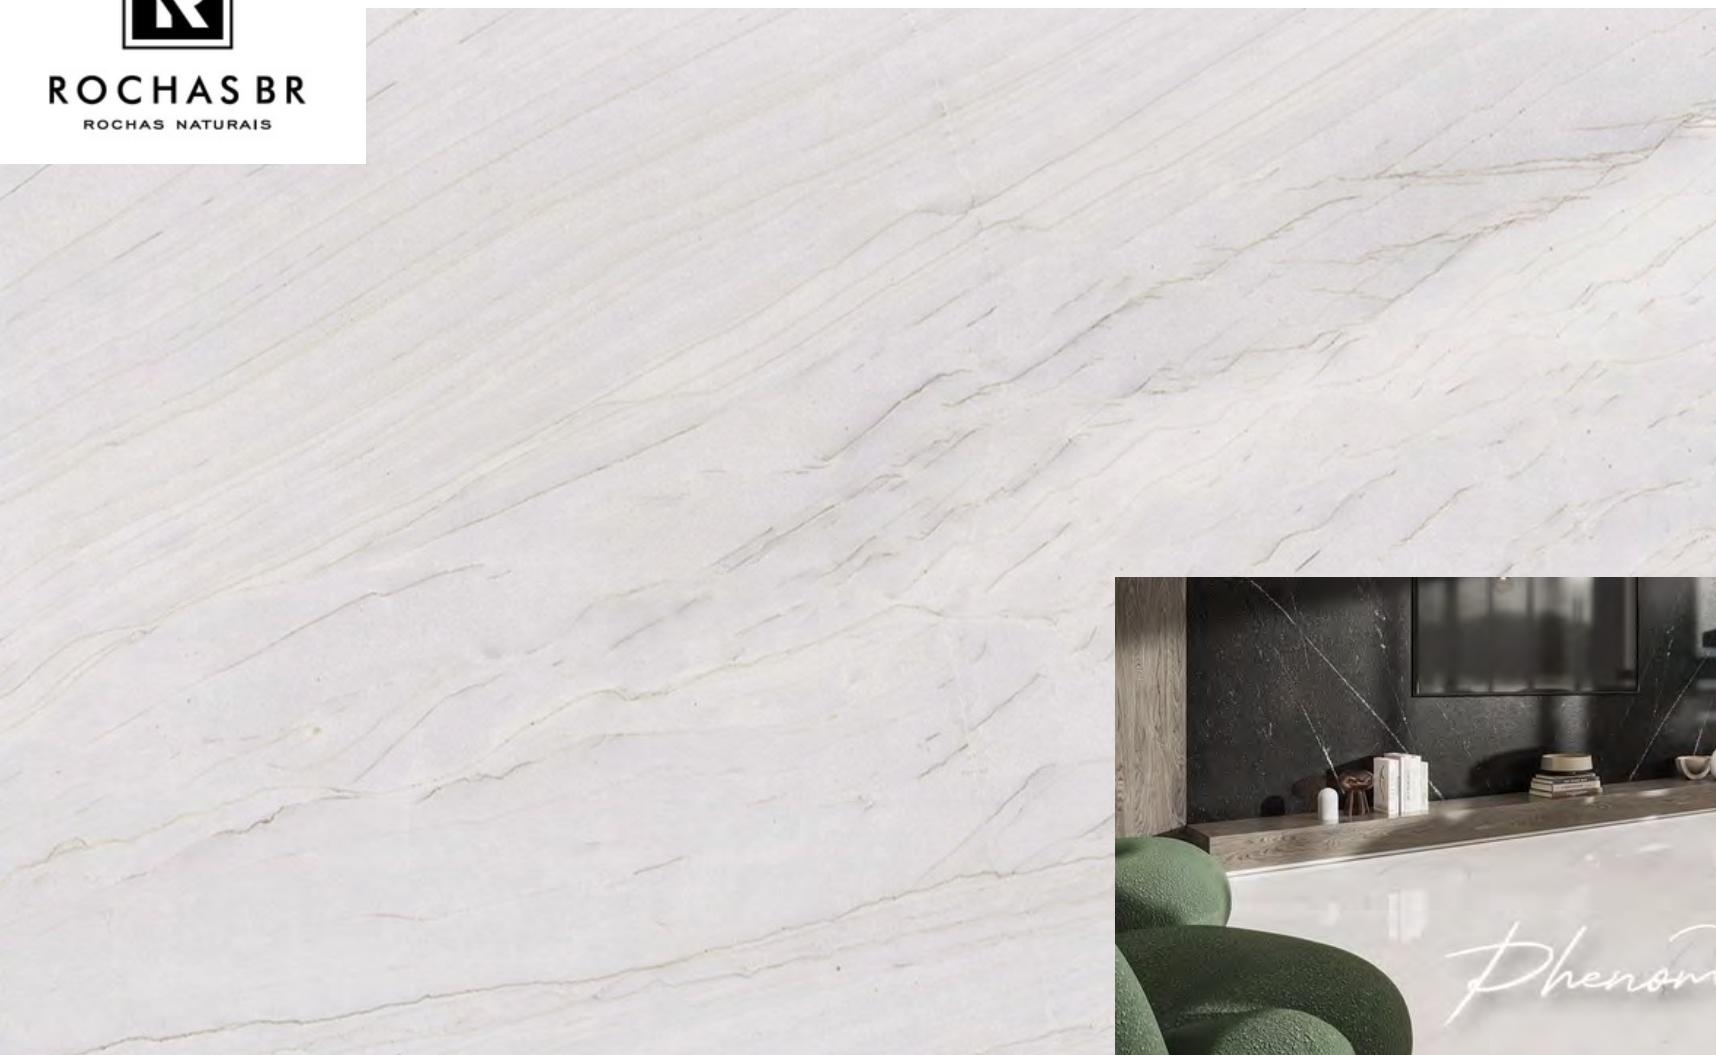

ROCHAS BR
ROCHAS NATURAIS

FICHA TÉCNICA

- QUARTZITO CINZA COM VEIOS NATURAIS
- ALTA DUREZA E RESISTÊNCIA
- IMPERMEABILIZAÇÃO DISPONÍVEL.

PHENON