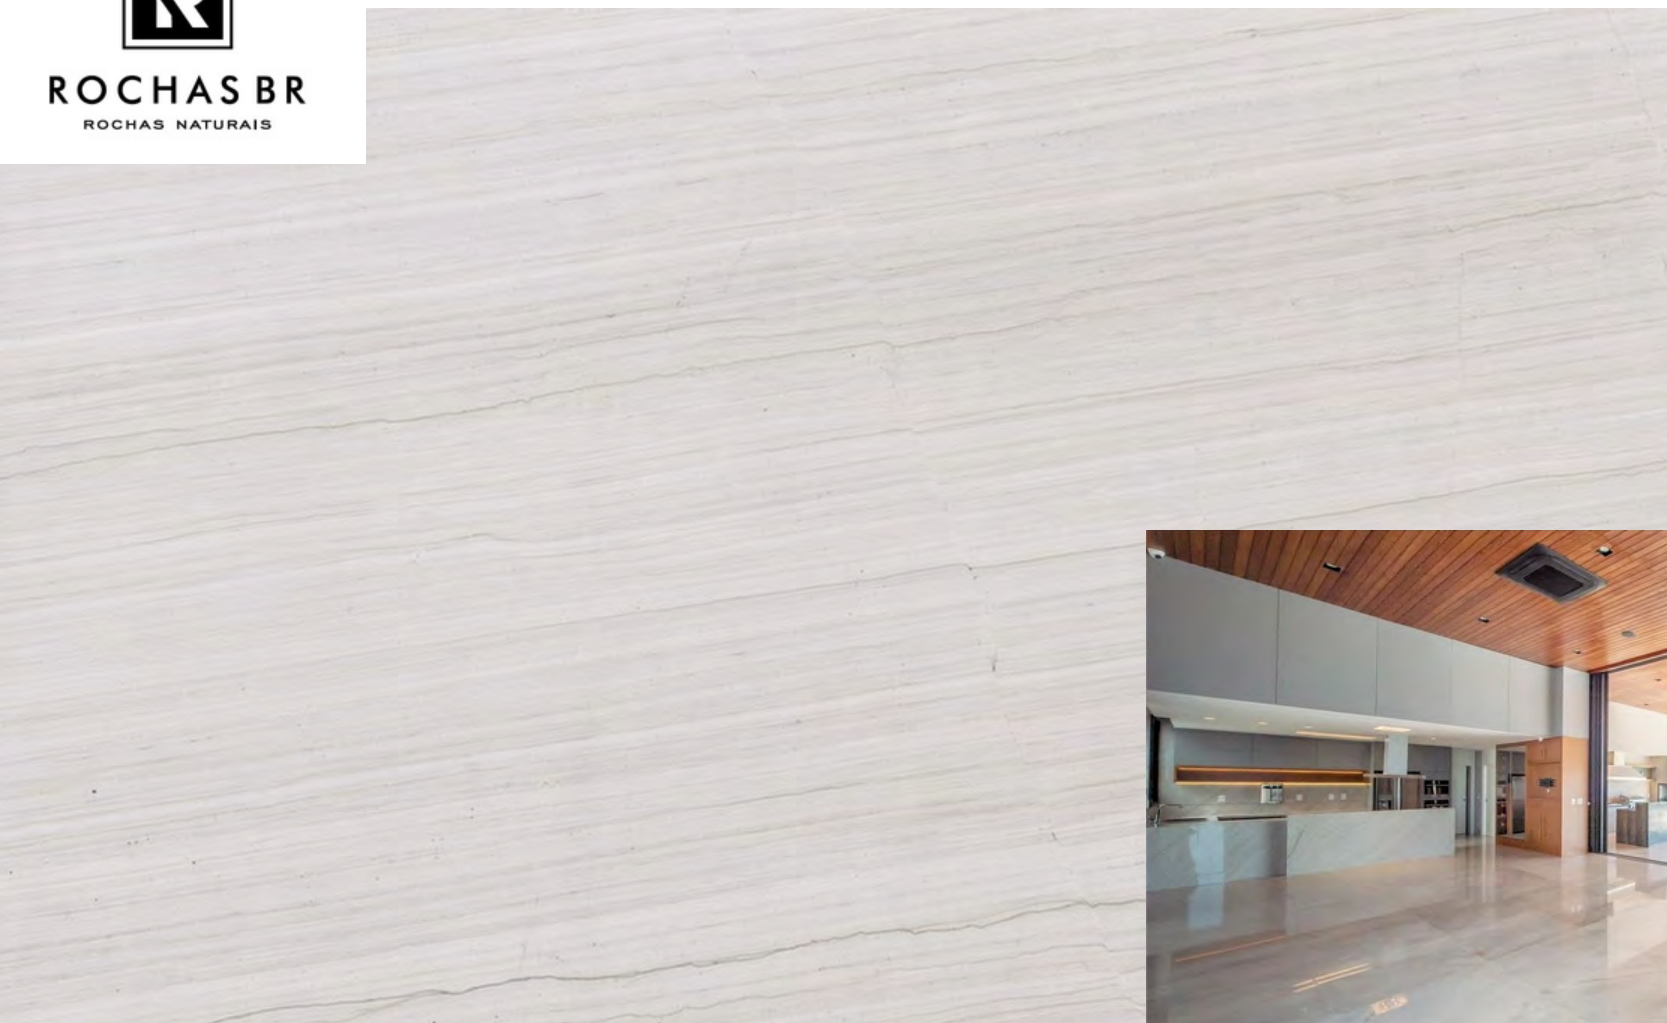

ROCHAS BR
ROCHAS NATURAIS

FICHA TÉCNICA

- QUARTZITO BRANCO COM VEIOS NATURAIS
- ALTA DUREZA E RESISTÊNCIA
- IMPERMEABILIZAÇÃO DISPONÍVEL.

WHITE DIAMOND