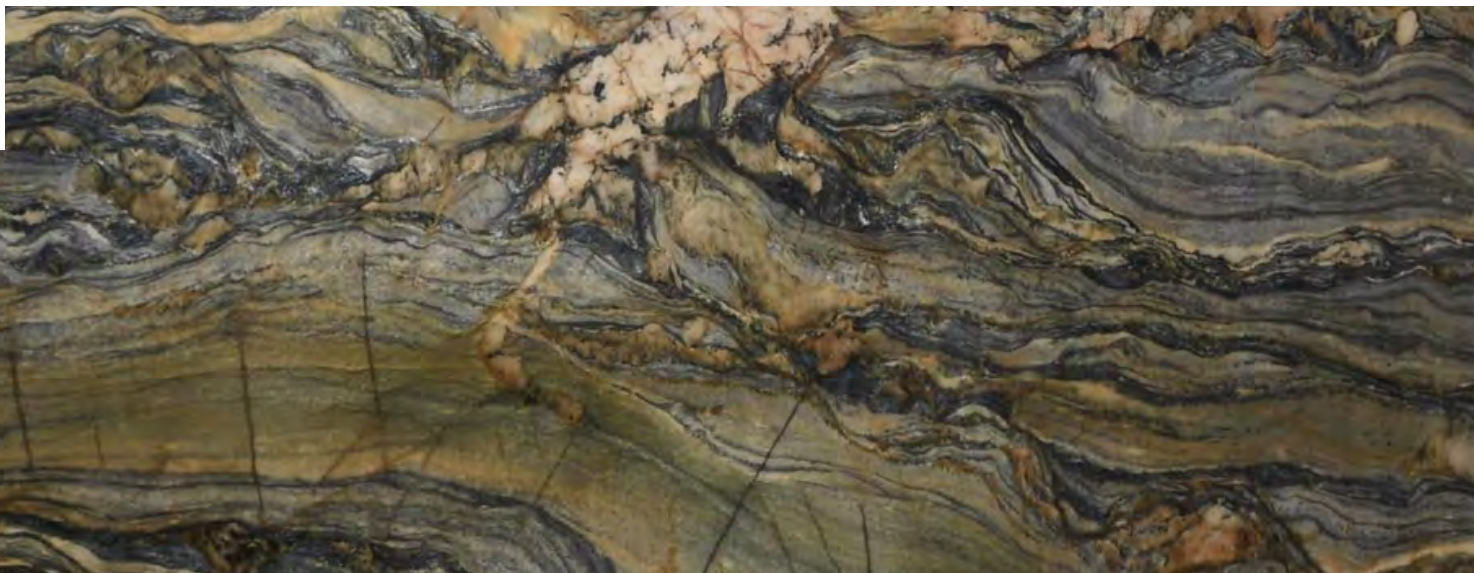

- QUARTZITO HIGH END - EFEITO TERAPÊUTICO. TRAZ EQUILÍBRIO EMOCIONAL
- ALTA DUREZA E RESISTÊNCIA
- IMPERMEABILIZAÇÃO DISPONÍVEL.

SODALITA

ROCHAS BR
ROCHAS NATURAIS

FICHA TÉCNICA

- QUARTZITO MOVIMENTADO AZUL COM VEIOS DOURADOS
- ALTA DUREZA E RESISTÊNCIA
- IMPERMEABILIZAÇÃO DISPONÍVEL.

MICHELANGELO

ROCHAS BR
ROCHAS NATURAIS

FICHA TÉCNICA

- QUARTZITO AZULADO MARCANTE E CHEIO DE PERSONALIDADE.
- ALTA DUREZA E RESISTÊNCIA
- IMPERMEABILIZAÇÃO DISPONÍVEL.

OCEAN FANTASY

ROCHAS BR
ROCHAS NATURAIS

FICHA TÉCNICA

- QUARTZITO EXÓTICO AZULADO MARCANTE E CHEIO DE PERSONALIDADE.
- ALTA DUREZA E RESISTÊNCIA
- IMPERMEABILIZAÇÃO DISPONÍVEL.

BLUE DEEP

ROCHAS BR
ROCHAS NATURAIS

FICHA TÉCNICA

- QUARTZITO - CORES PRINCIPAIS: CINZA E AZUL
- ALTA DUREZA E RESISTÊNCIA
- IMPERMEABILIZAÇÃO DISPONÍVEL.