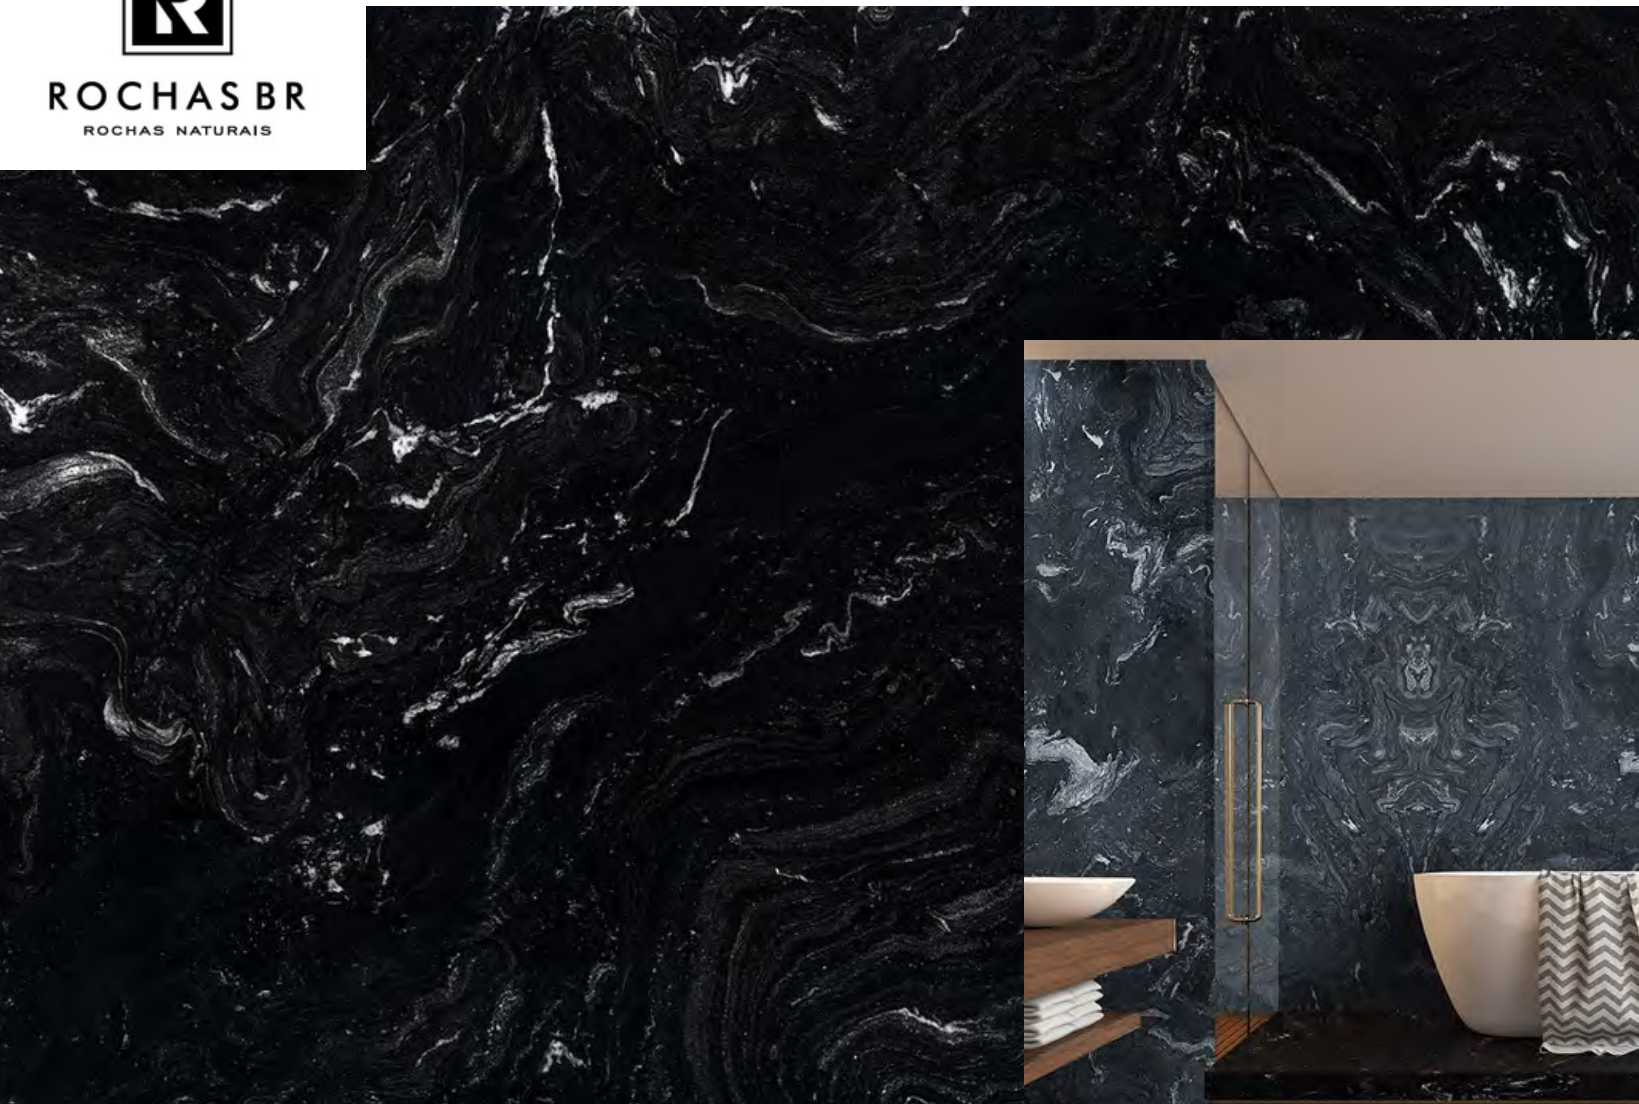

BLACK VELVET

ROCHAS BR
ROCHAS NATURAIS

FICHA TÉCNICA

- *GRANITO MOVIMENTADO QUE TRAZ SOFISTICAÇÃO*
- *ALTA DUREZA E RESISTÊNCIA*
- *IMPERMEABILIZAÇÃO DISPONÍVEL.*

BLACK ASH

ROCHAS BR
ROCHAS NATURAIS

FICHA TÉCNICA