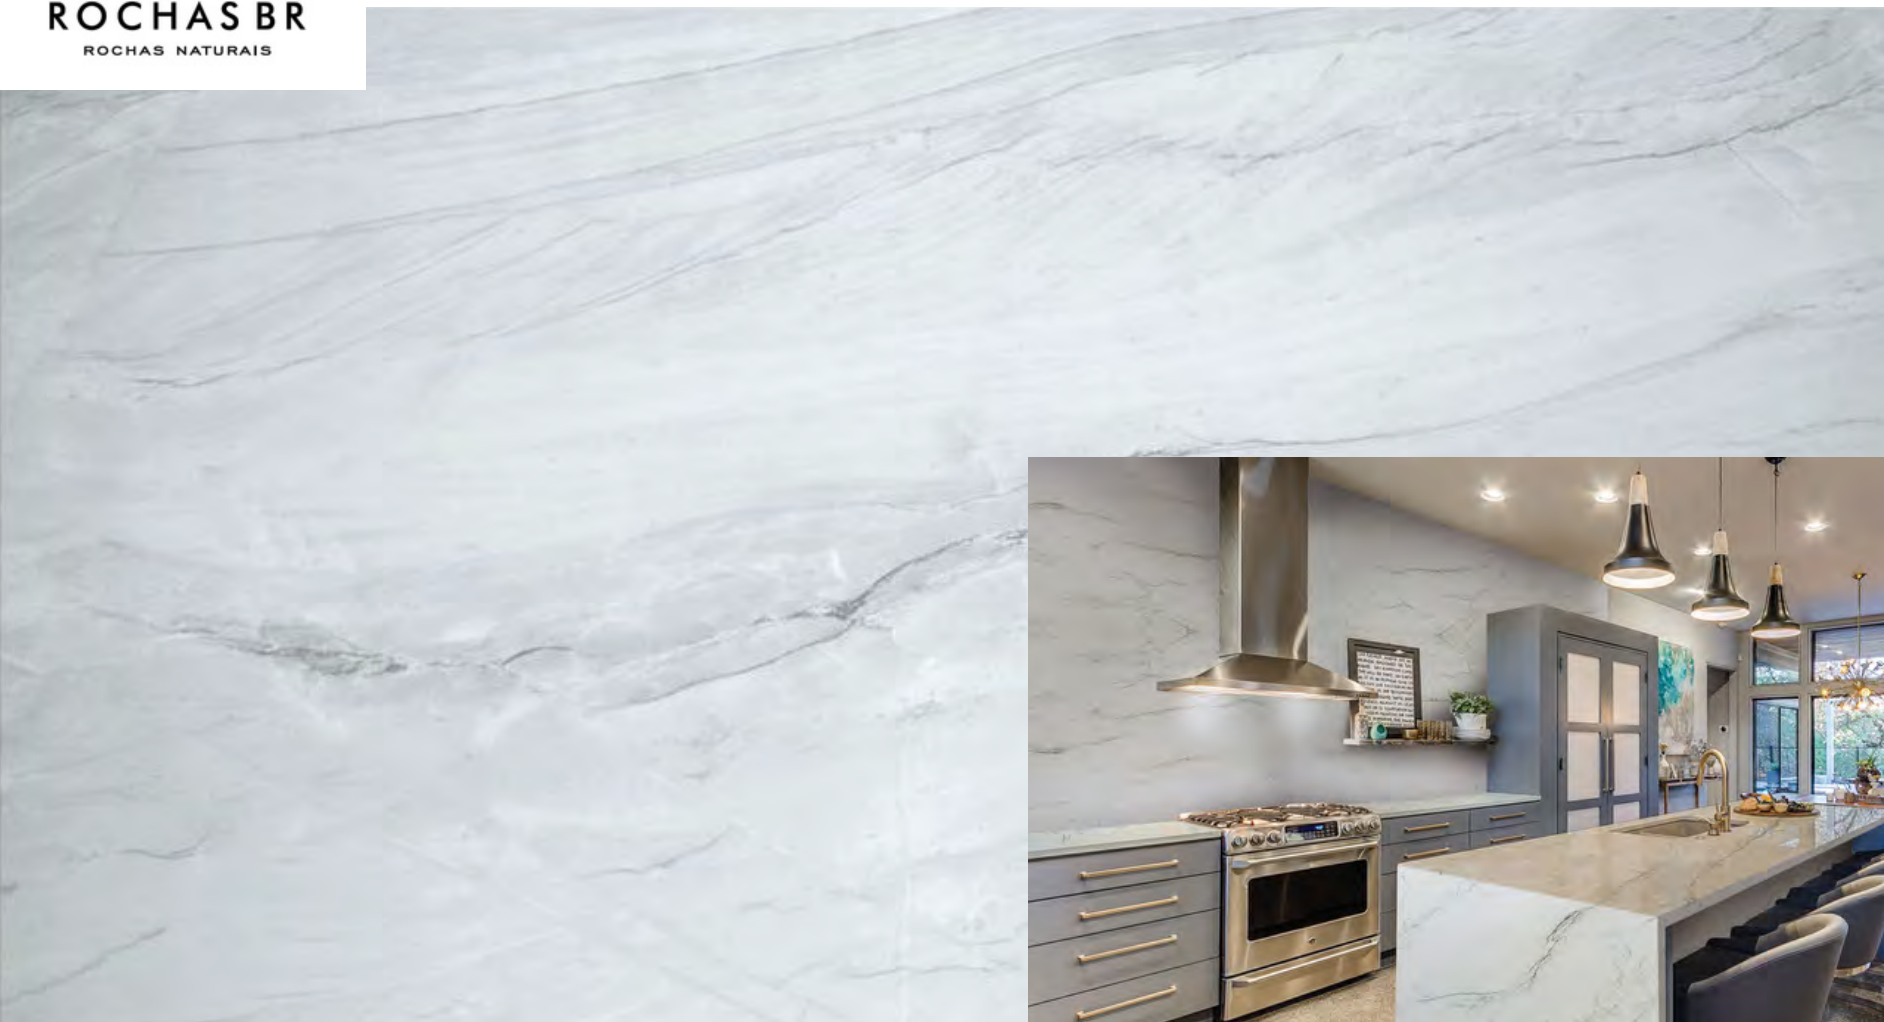

ROCHAS BR
ROCHAS NATURAIS

FICHA TÉCNICA

- QUARTZITO COM TONS DE CINZA EM SUA SUPERFÍCIE BRANCA;
- DURÁVEL E RESISTENTE;
- IMPERMEABILIZAÇÃO DISPONÍVEL.

BIANCO SUPERIORE