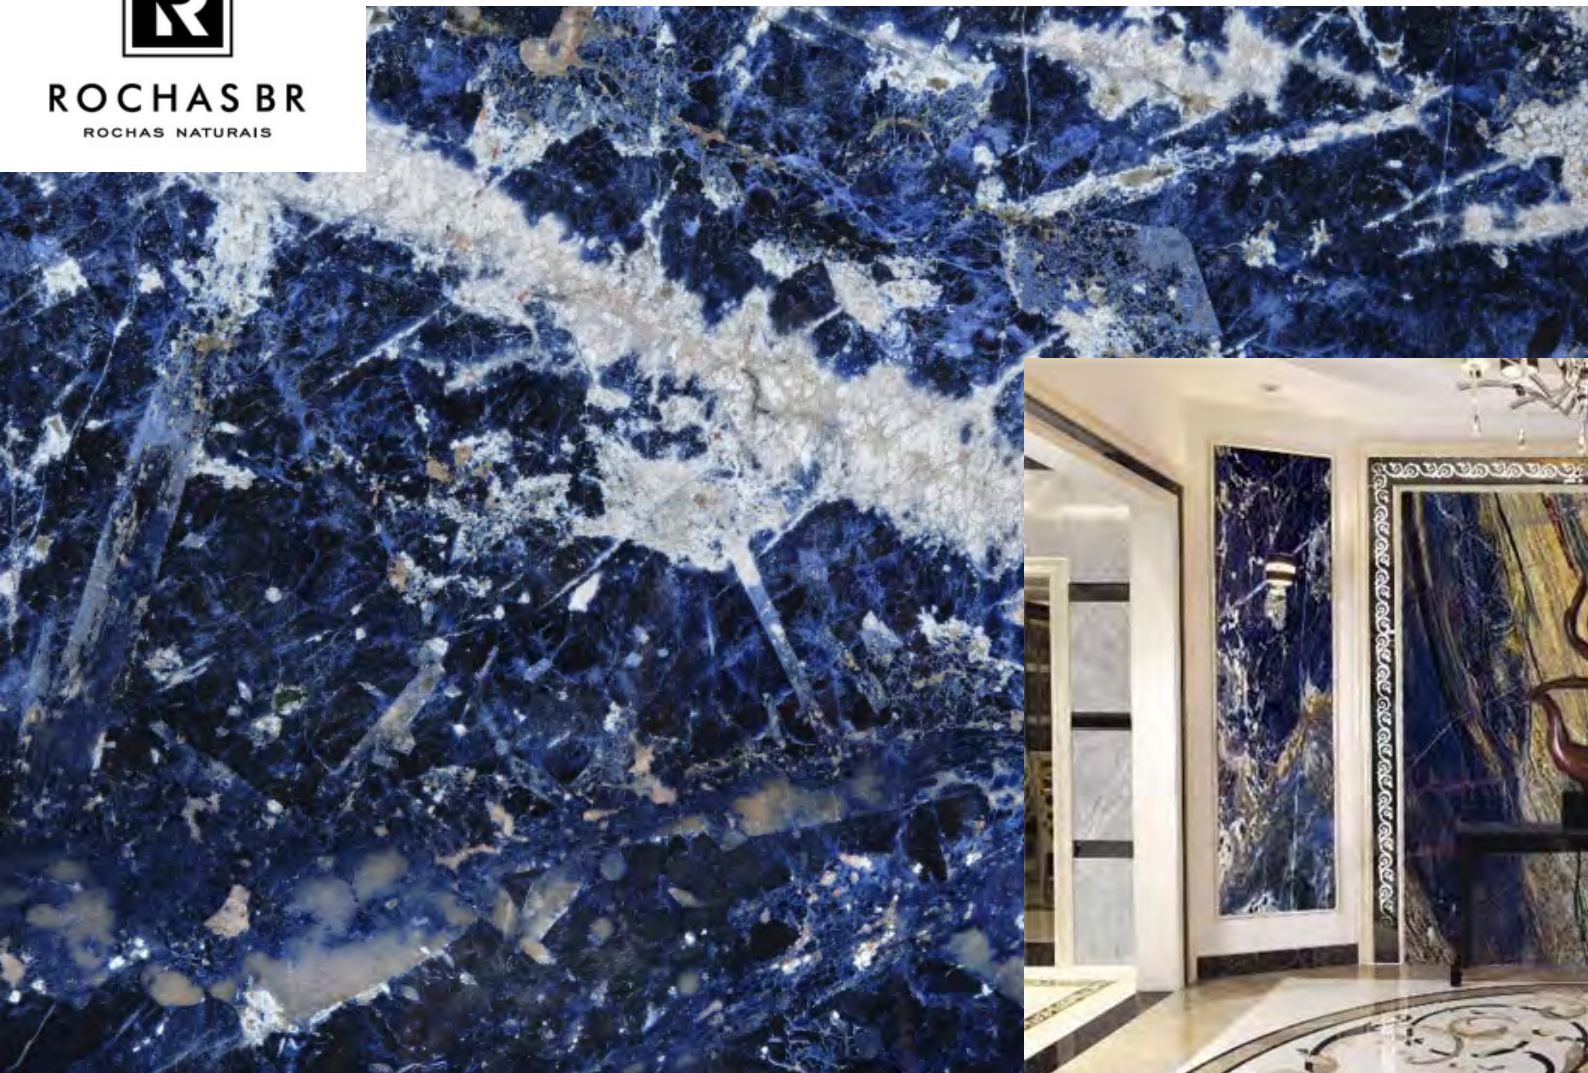

ROCHAS BR
ROCHAS NATURAIS

FICHA TÉCNICA

- QUARTZITO HIGH END - EFEITO TERAPÊUTICO. TRAZ EQUILÍBRIO EMOCIONAL
- ALTA DUREZA E RESISTÊNCIA
- IMPERMEABILIZAÇÃO DISPONÍVEL.

SODALITA