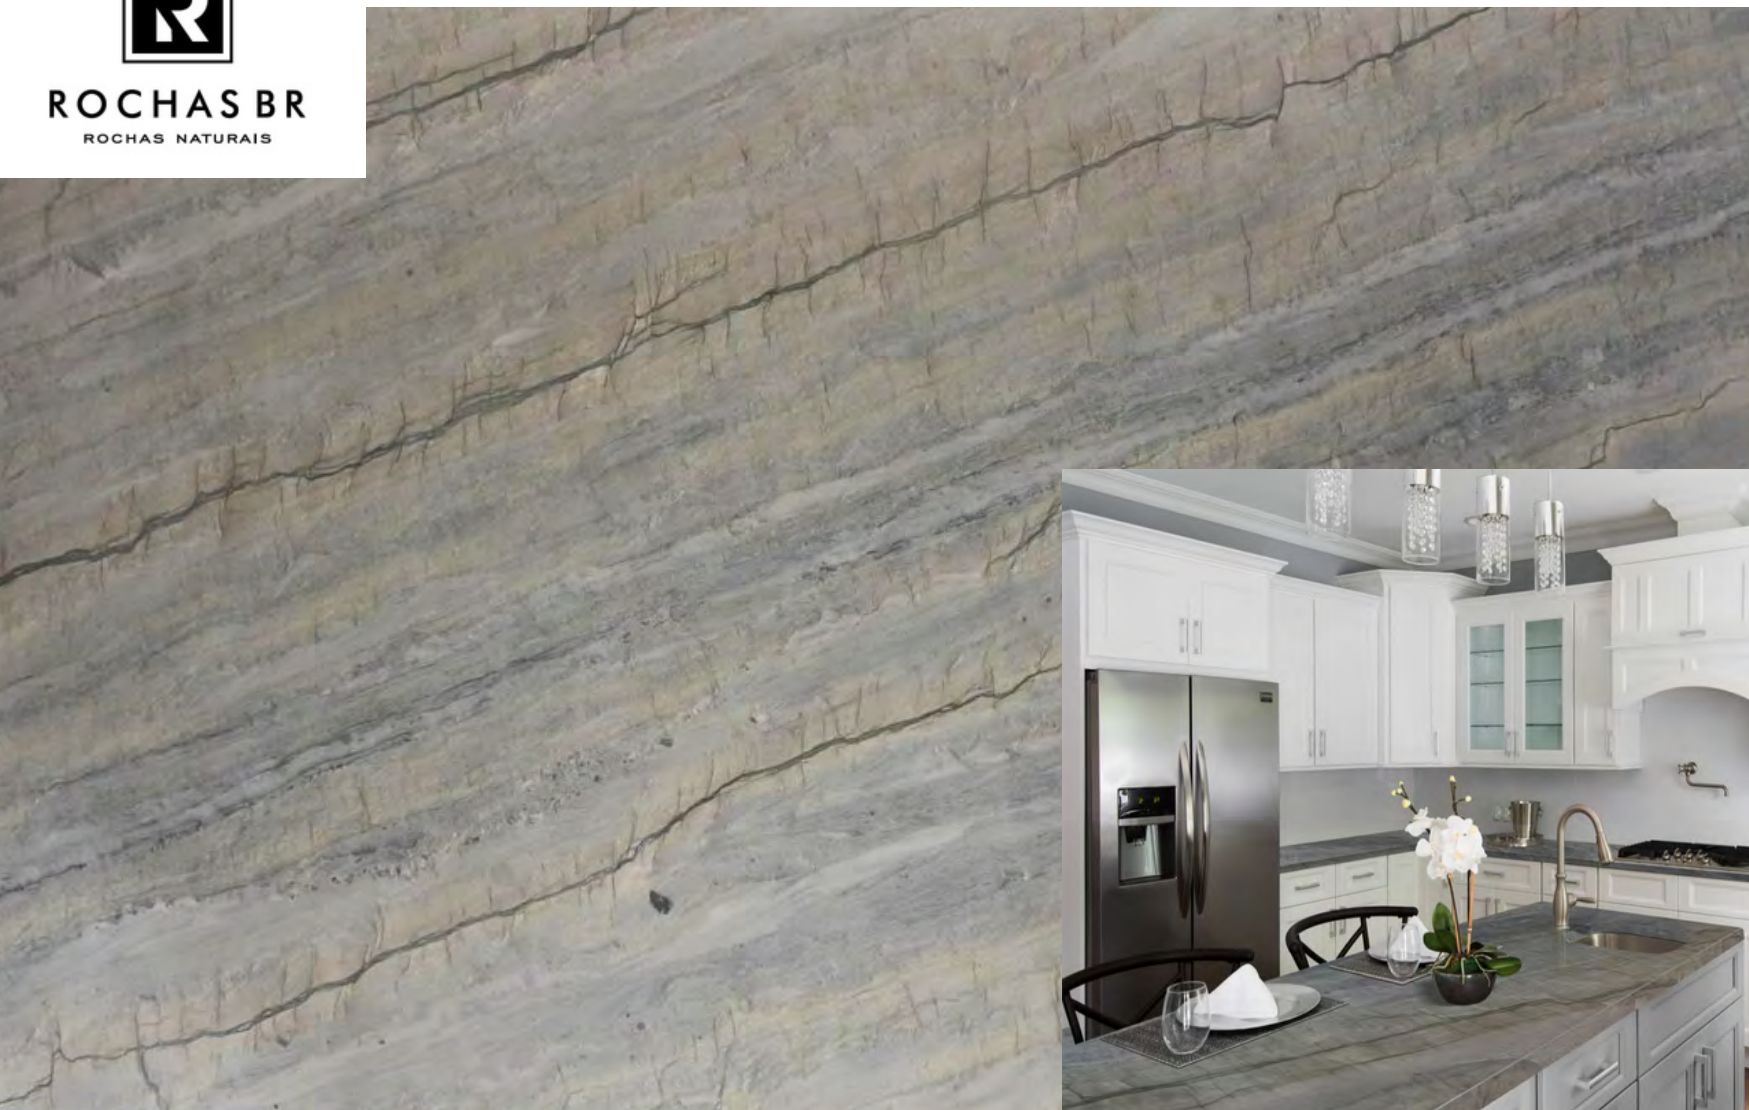

ROCHAS BR
ROCHAS NATURAIS

FICHA TÉCNICA

- QUARTZITO CORES PRINCIPAIS: CINZA E AZUL
- ALTA DUREZA E RESISTÊNCIA
- IMPERMEABILIZAÇÃO DISPONÍVEL.

OCEAN BLUE