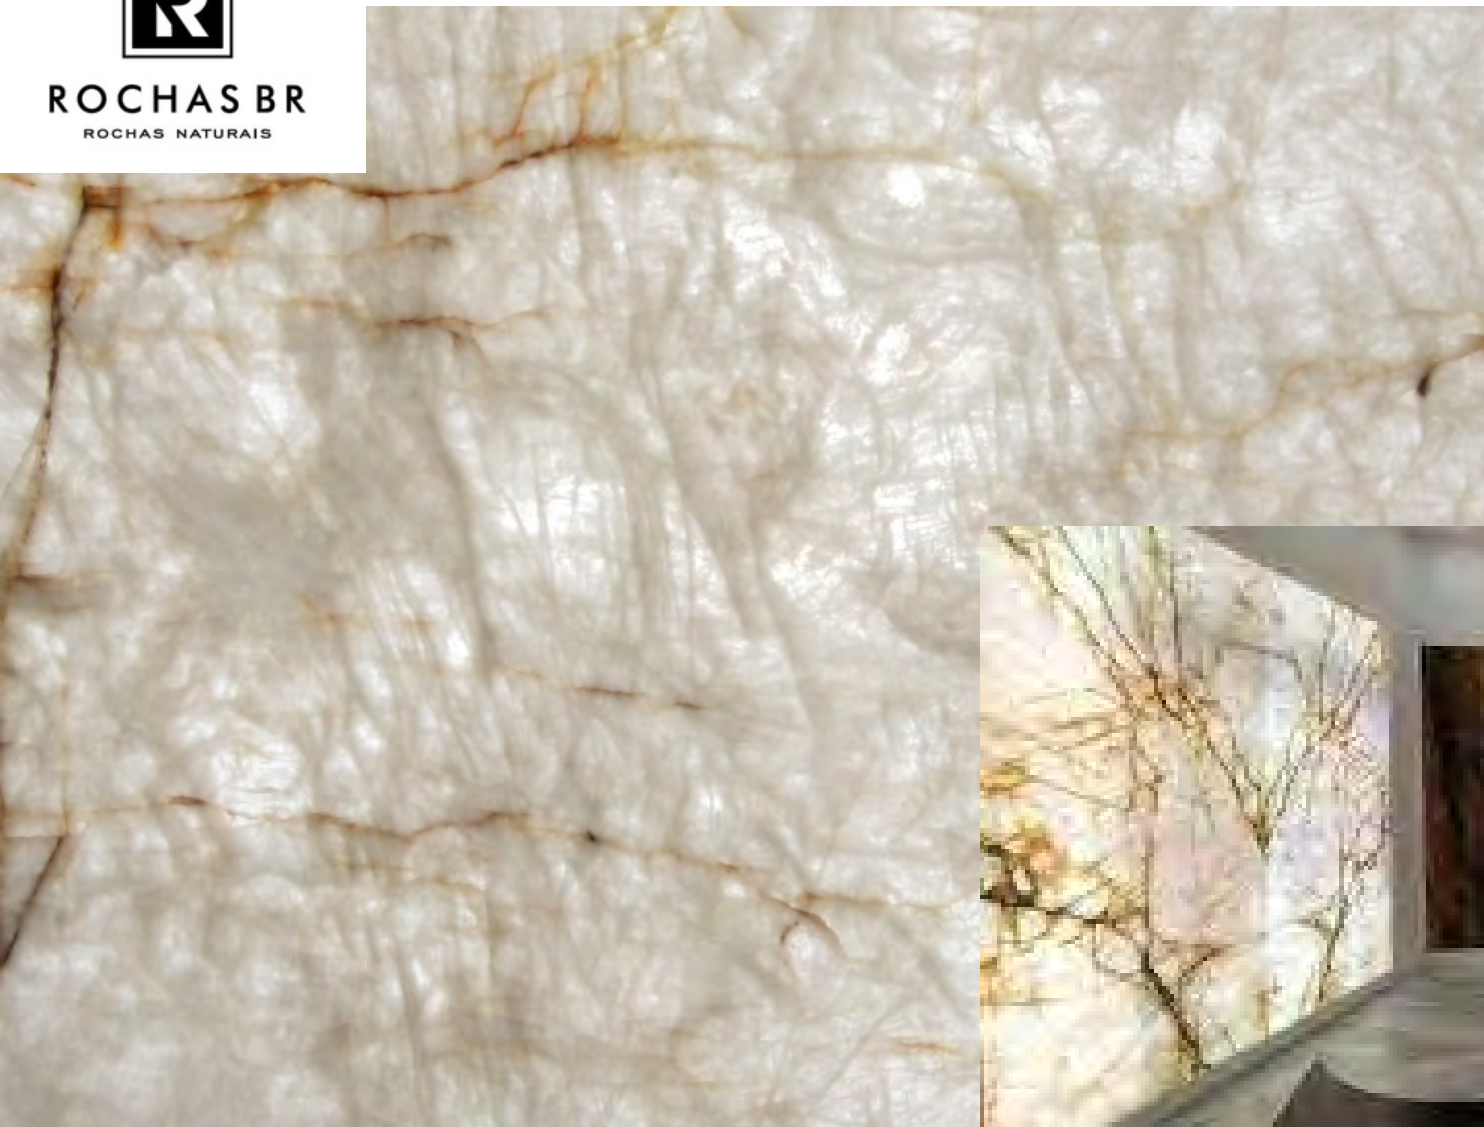

ROCHAS BR
ROCHAS NATURAIS

FICHA TÉCNICA

- QUARTZITO TRANSLÚCIDO
- ALTA DUREZA E RESISTÊNCIA
- IMPERMEABILIZAÇÃO DISPONÍVEL.

**ÔNIX BRANCO CRISTAL
NACIONAL**