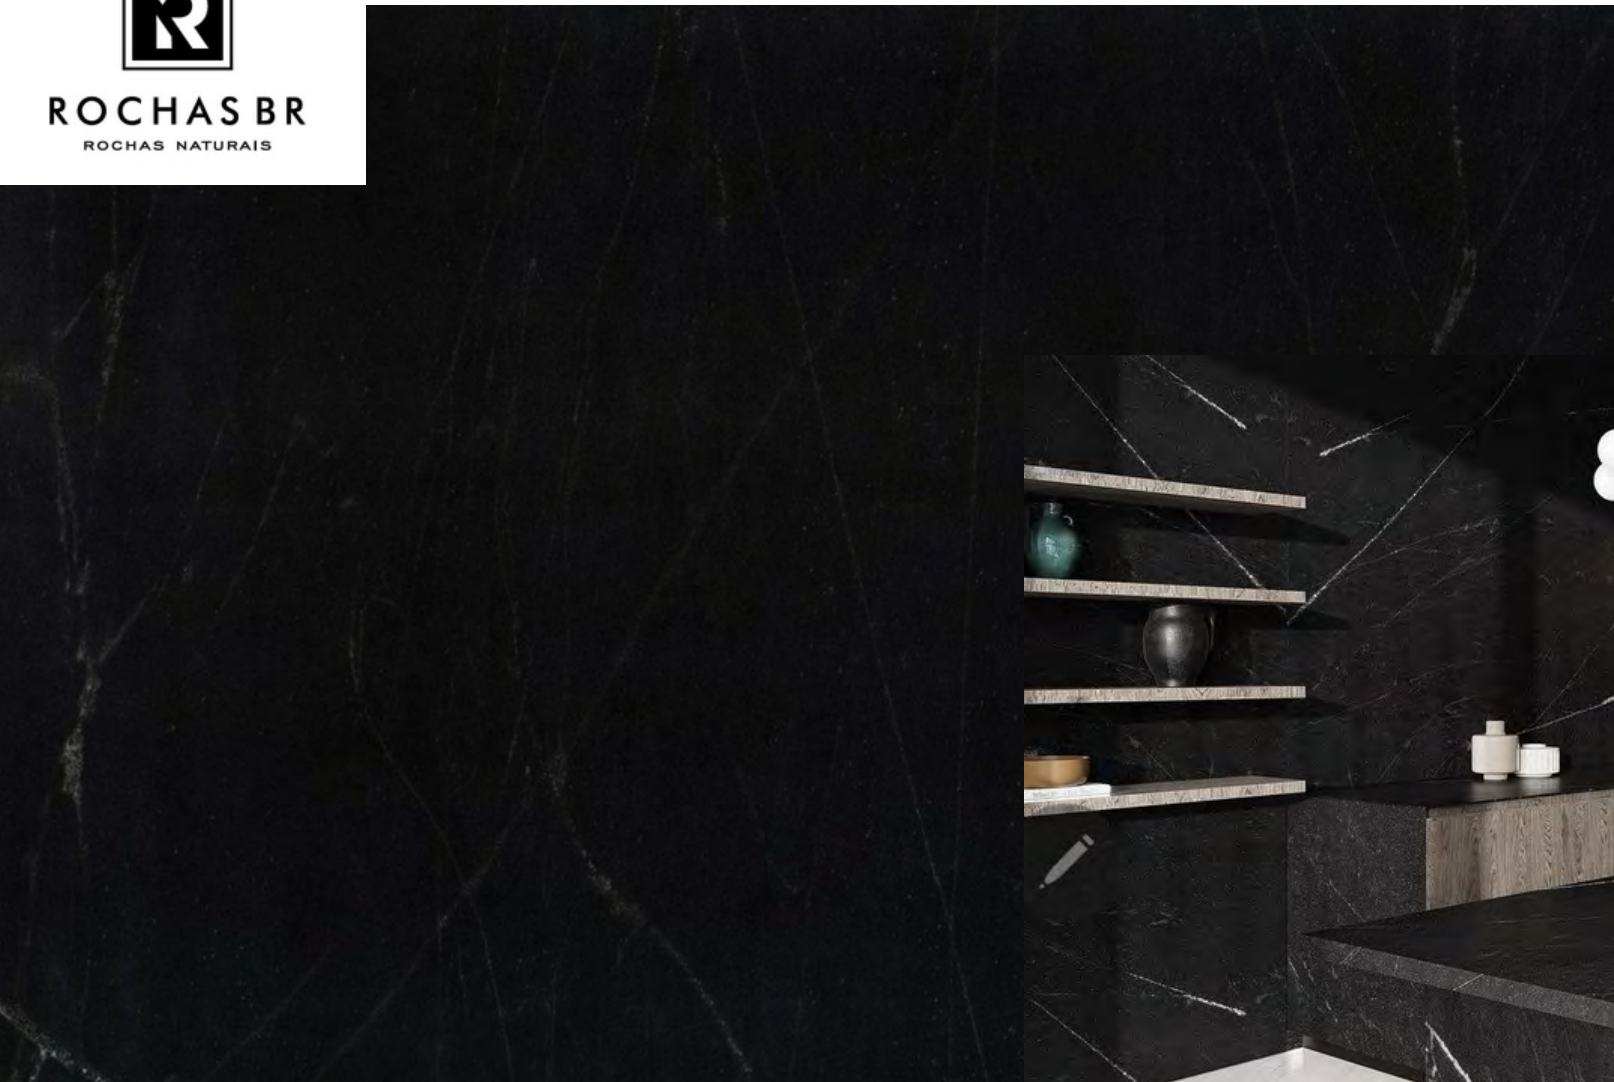

ROCHAS BR
ROCHAS NATURAIS

FICHA TÉCNICA

- *GRANITO MOVIMENTADO QUE TRAZ SOFISTICAÇÃO*
- *ALTA DUREZA E RESISTÊNCIA*
- *IMPERMEABILIZAÇÃO DISPONÍVEL.*

BLACK ASH