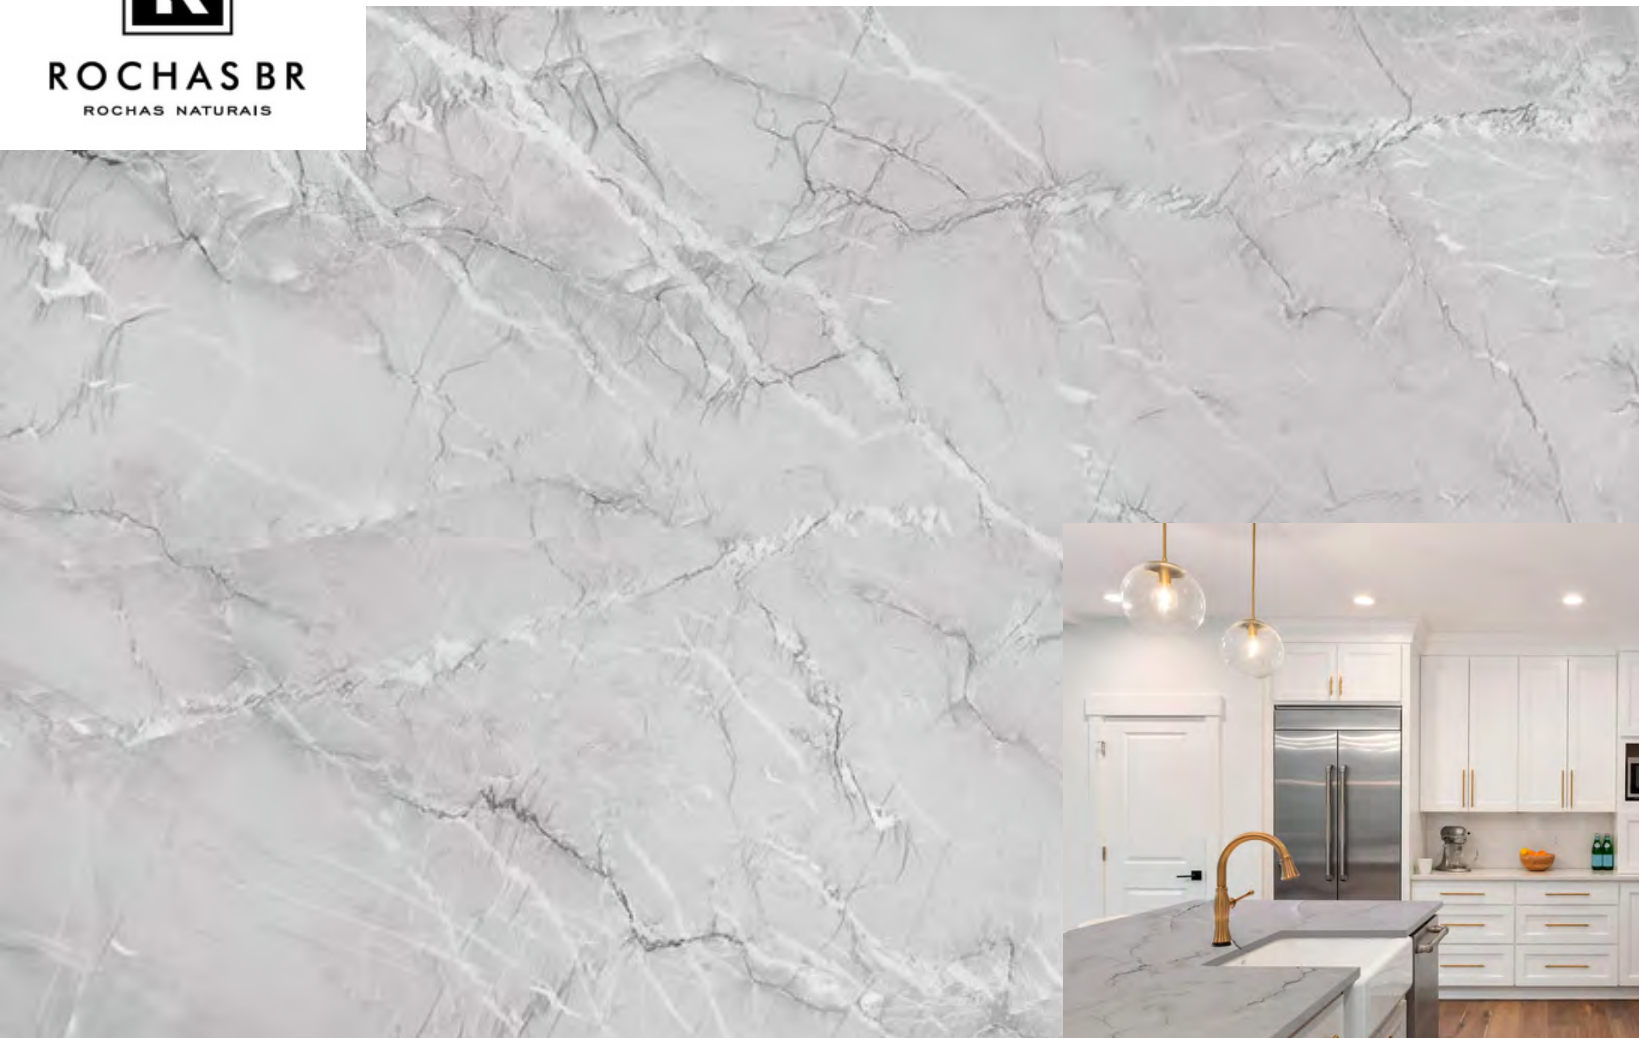

ROCHAS BR
ROCHAS NATURAIS

FICHA TÉCNICA

- QUARTZITO CINZA COM VEIOS NATURAIS
- ALTA DUREZA E RESISTÊNCIA
- IMPERMEABILIZAÇÃO DISPONÍVEL.

LEBLANC