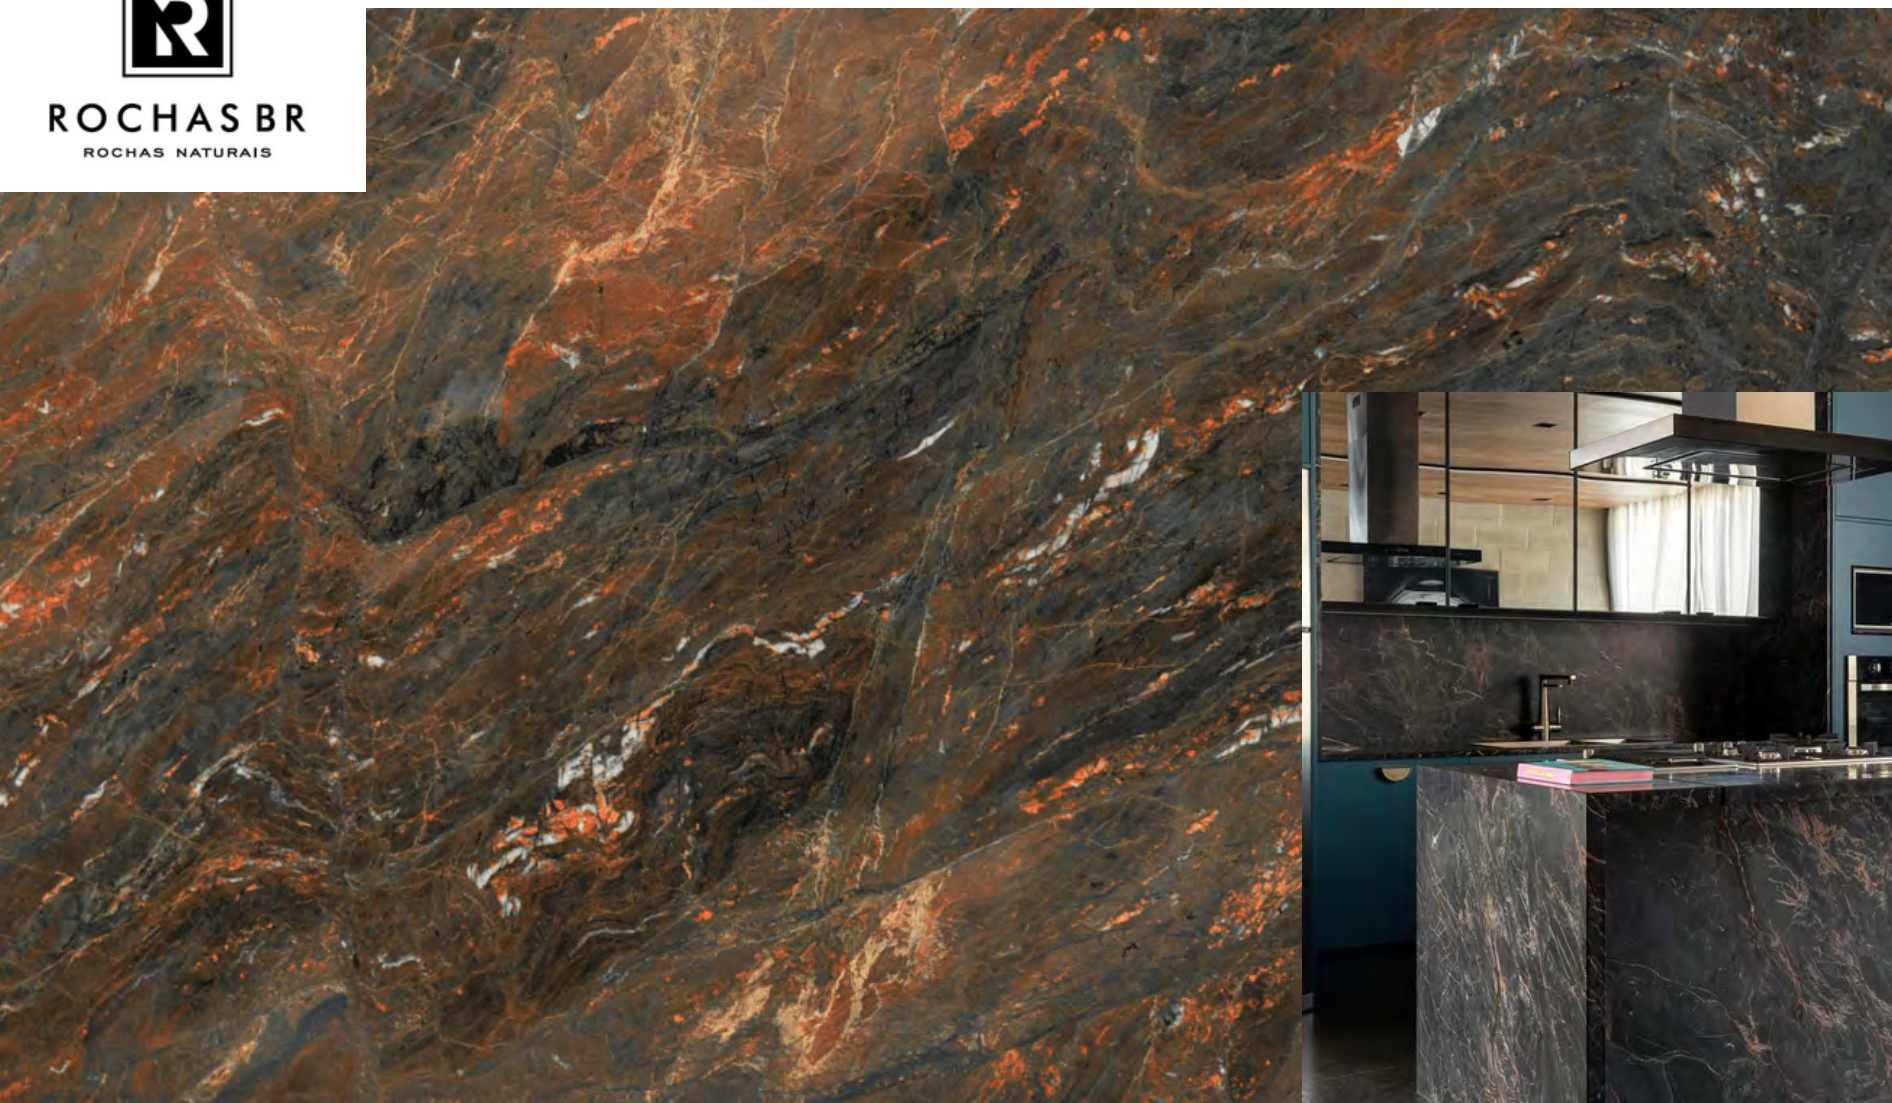

BLANC DU BLANC

ROCHAS BR
ROCHAS NATURAIS

FICHA TÉCNICA

- GRANITO MARROM COM VEIOS NATURAIS
- ALTA DUREZA E RESISTÊNCIA
- IMPERMEABILIZAÇÃO DISPONÍVEL.

ISTAMBUL

ROCHAS BR
ROCHAS NATURAIS

FICHA TÉCNICA

- QUARTZITO MARROM COM VEIOS NATURAIS
- ALTA DUREZA E RESISTÊNCIA
- IMPERMEABILIZAÇÃO DISPONÍVEL.