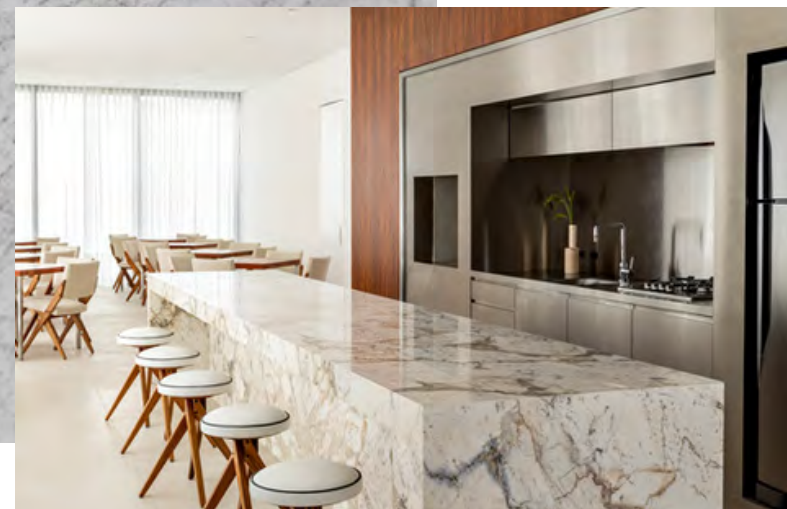

ROCHAS BR
ROCHAS NATURAIS

FICHA TÉCNICA

- MARMORE NATURAL METAMÓRFICO COM FUNDO BRANCO E VEIOS GOLD
- INDICADO PARA APLICAÇÃO EM ÁREAS SECAS, E ÚMIDAS;
- IMPERMEABILIZAÇÃO DISPONÍVEL.

MÁRMORE NUVOLATO