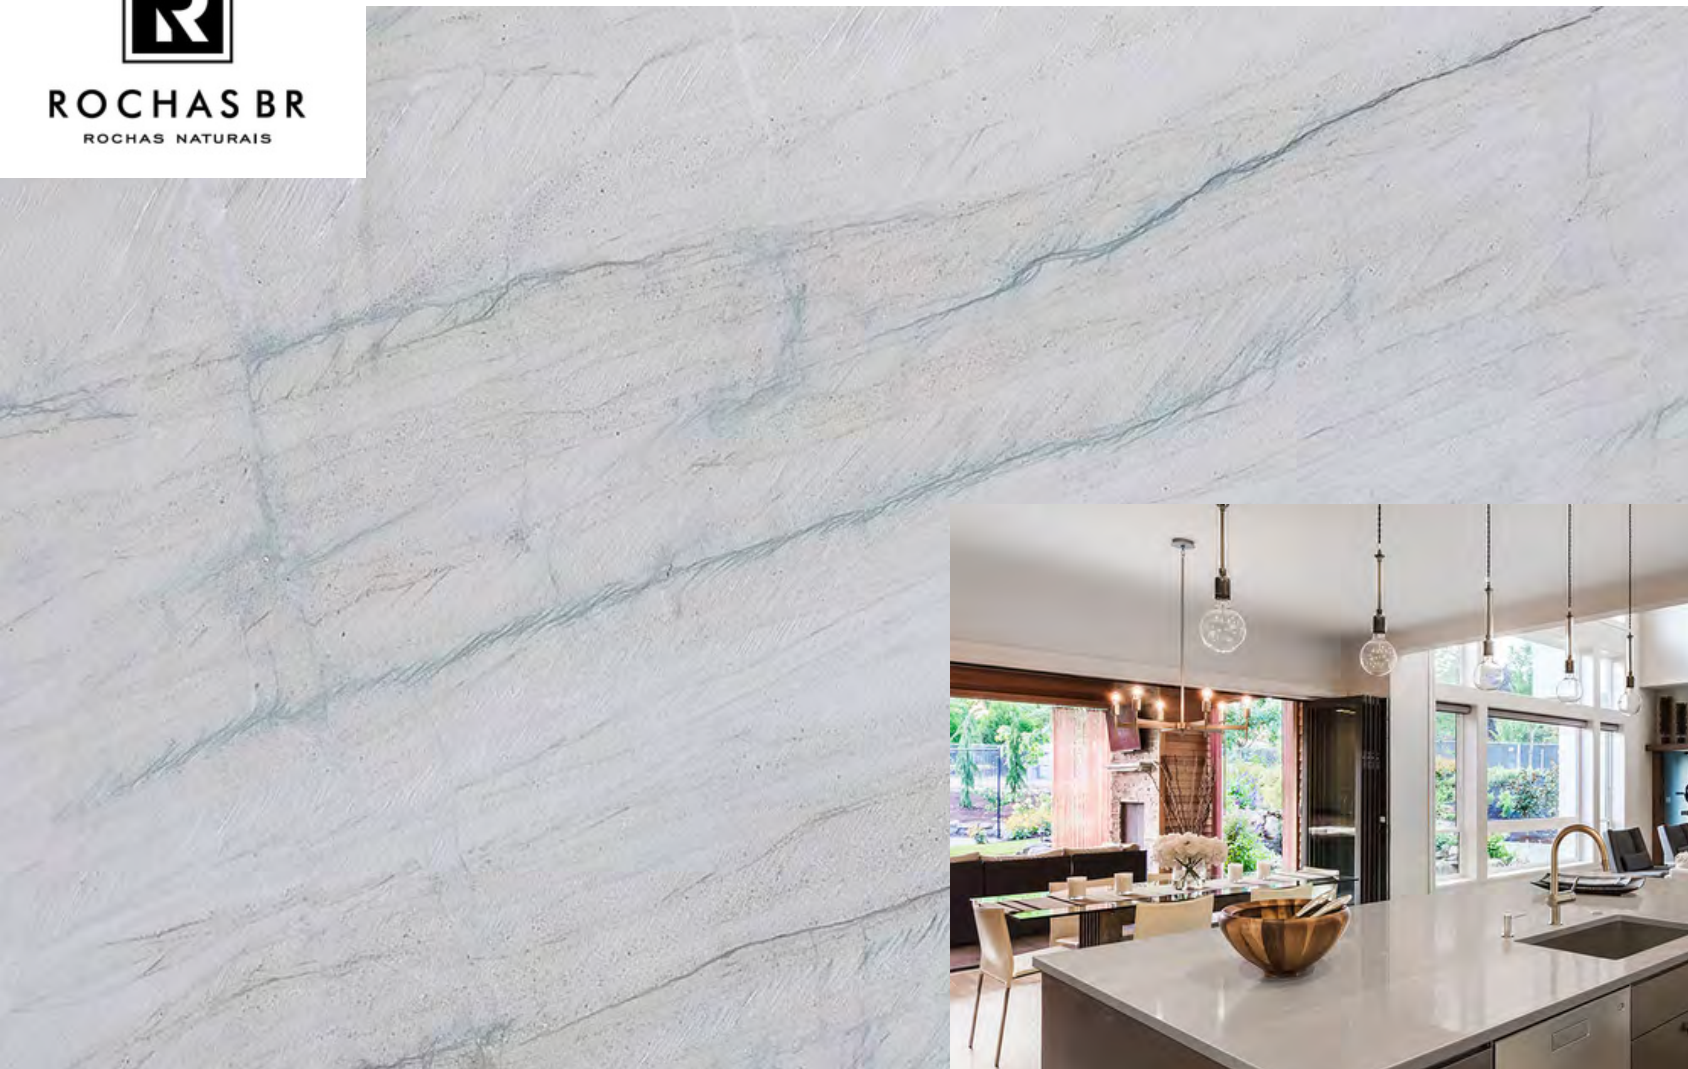

BLUE ILUSION

ROCHAS BR
ROCHAS NATURAIS

FICHA TÉCNICA

- QUARTZITO - CORES PRINCIPAIS: CINZA E AZUL
- ALTA DUREZA E RESISTÊNCIA
- IMPERMEABILIZAÇÃO DISPONÍVEL.

KALAHARI BLUE

ROCHAS BR
ROCHAS NATURAIS

FICHA TÉCNICA