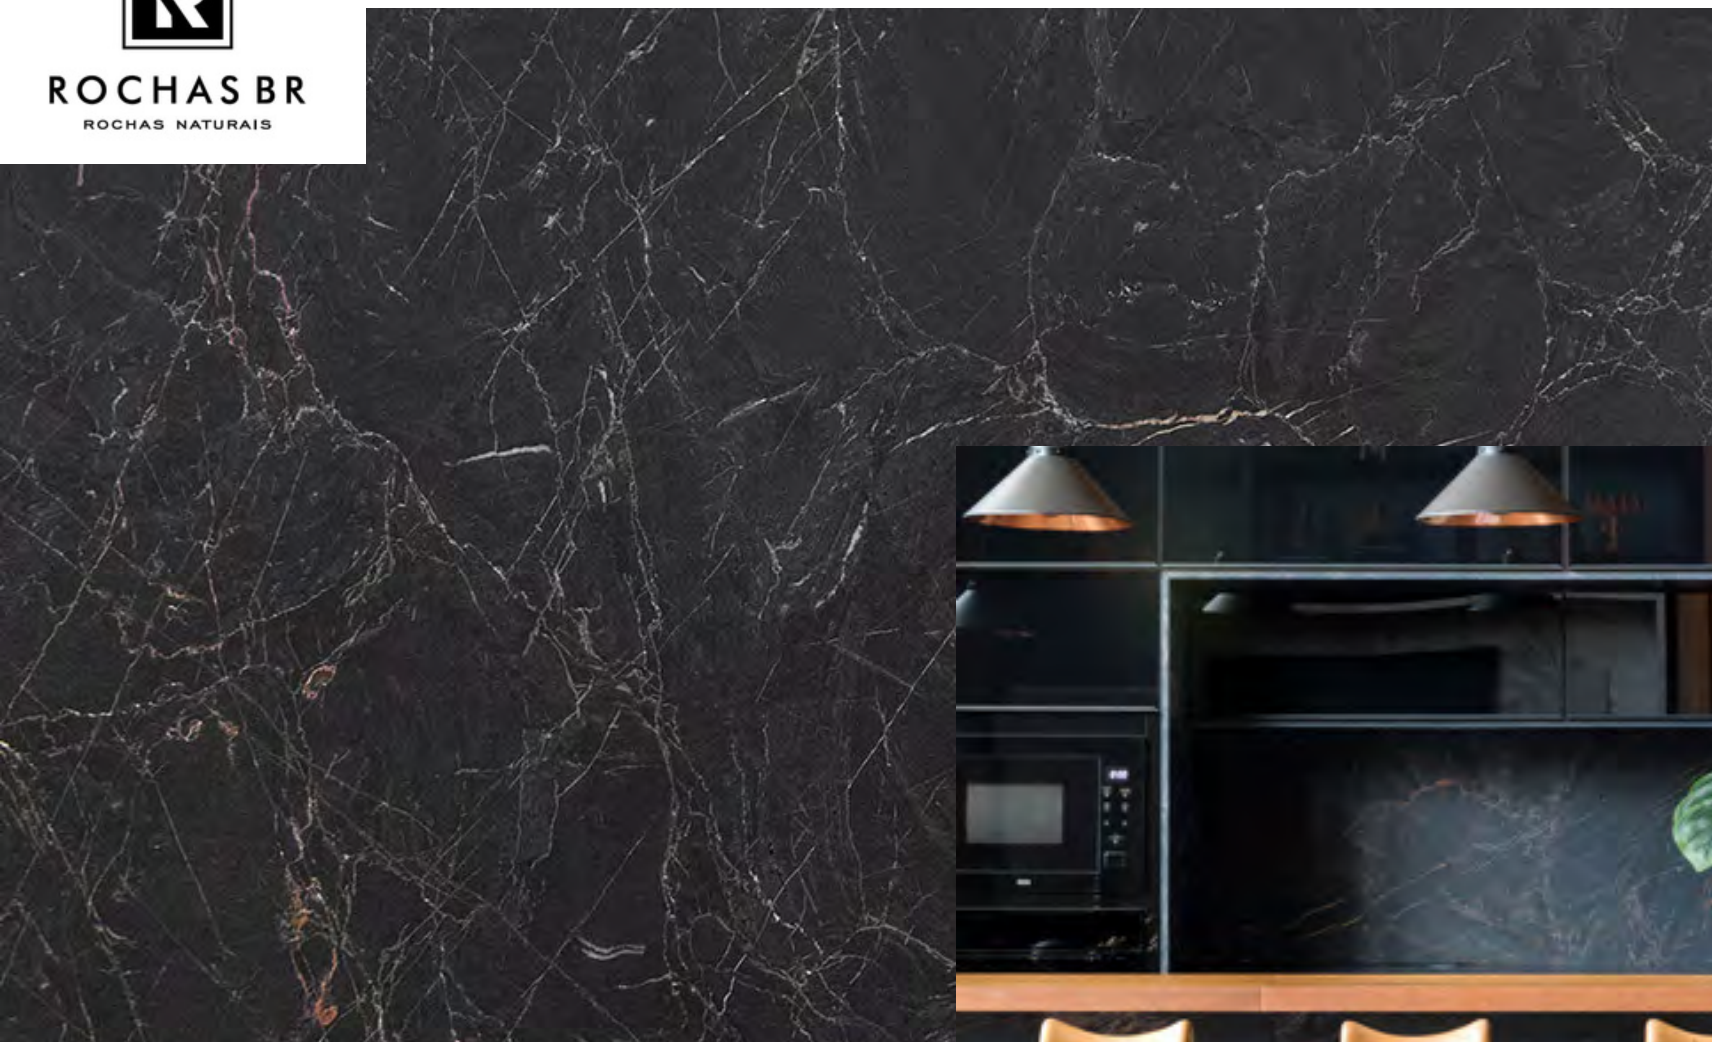

ROCHAS BR
ROCHAS NATURAIS

FICHA TÉCNICA

- *VEIOS CLAROS E FUNDO GRAFITE INTENSO*
- *ALTA DUREZA E RESISTÊNCIA*
- *IMPERMEABILIZAÇÃO DISPONÍVEL.*

MARMORE NERO