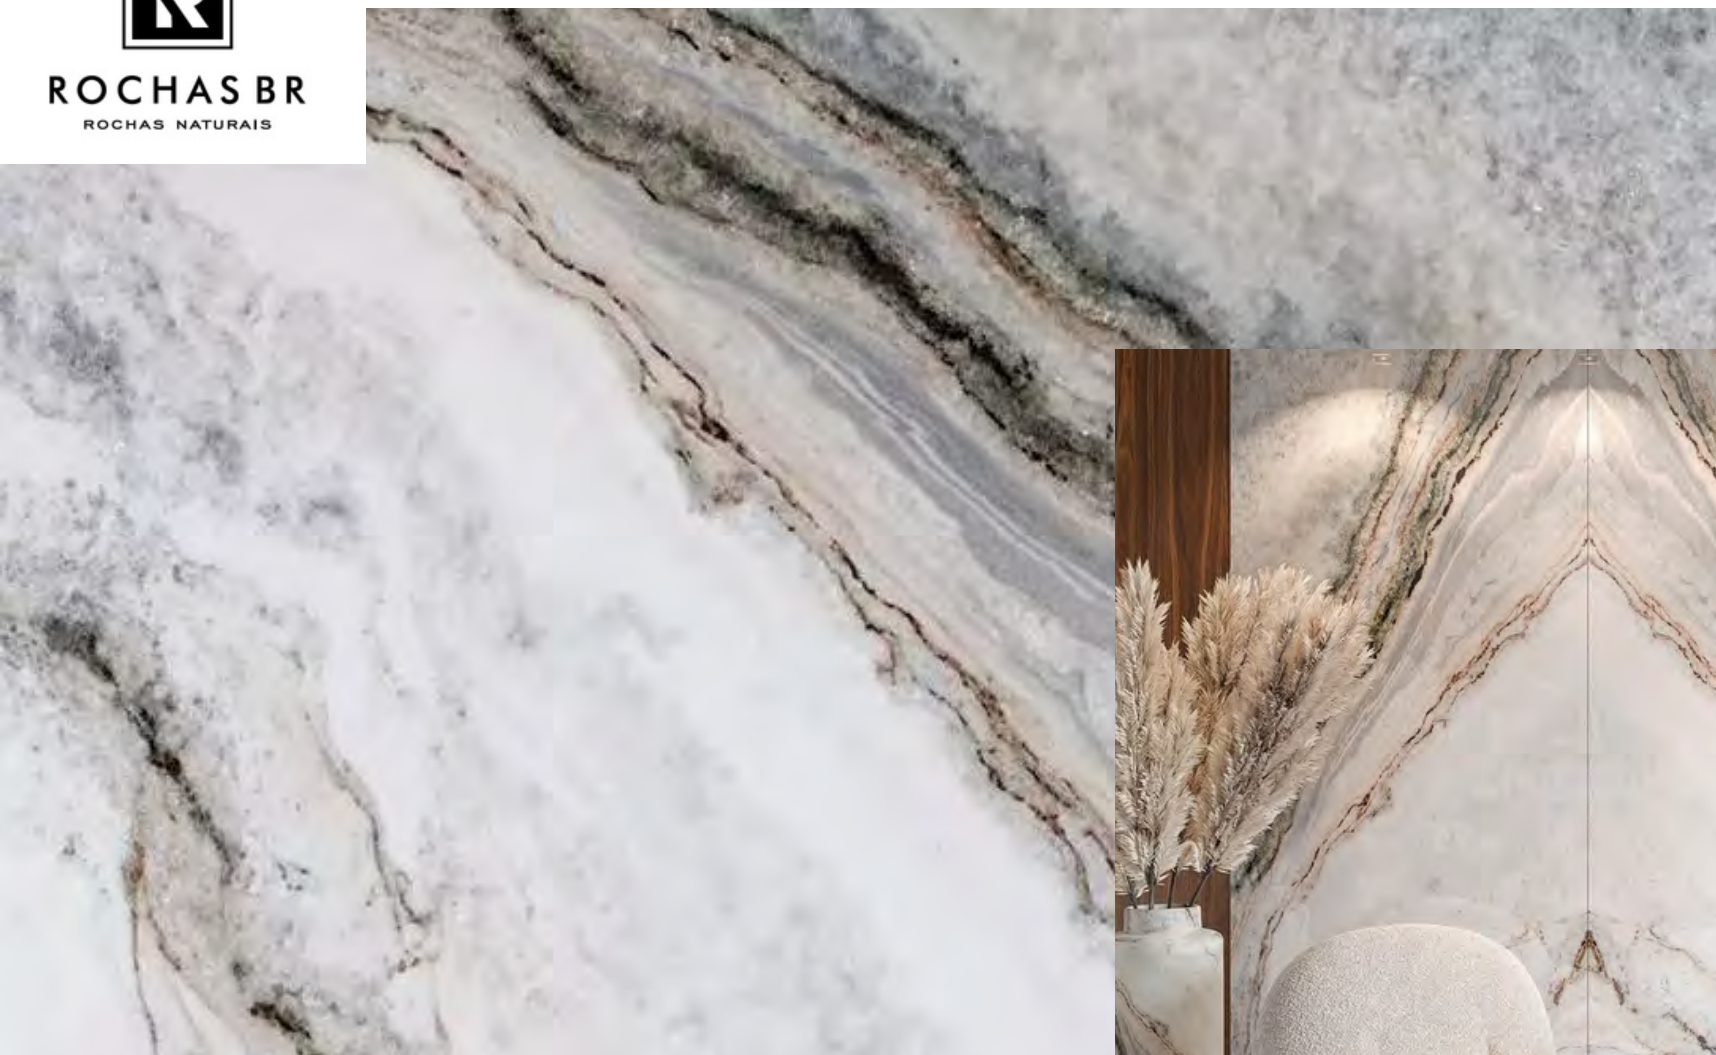

ROCHAS BR
ROCHAS NATURAIS

FICHA TÉCNICA

- MÁRMORE
- ALTA DUREZA E RESISTÊNCIA
- IMPERMEABILIZAÇÃO DISPONÍVEL.

MEDUZA