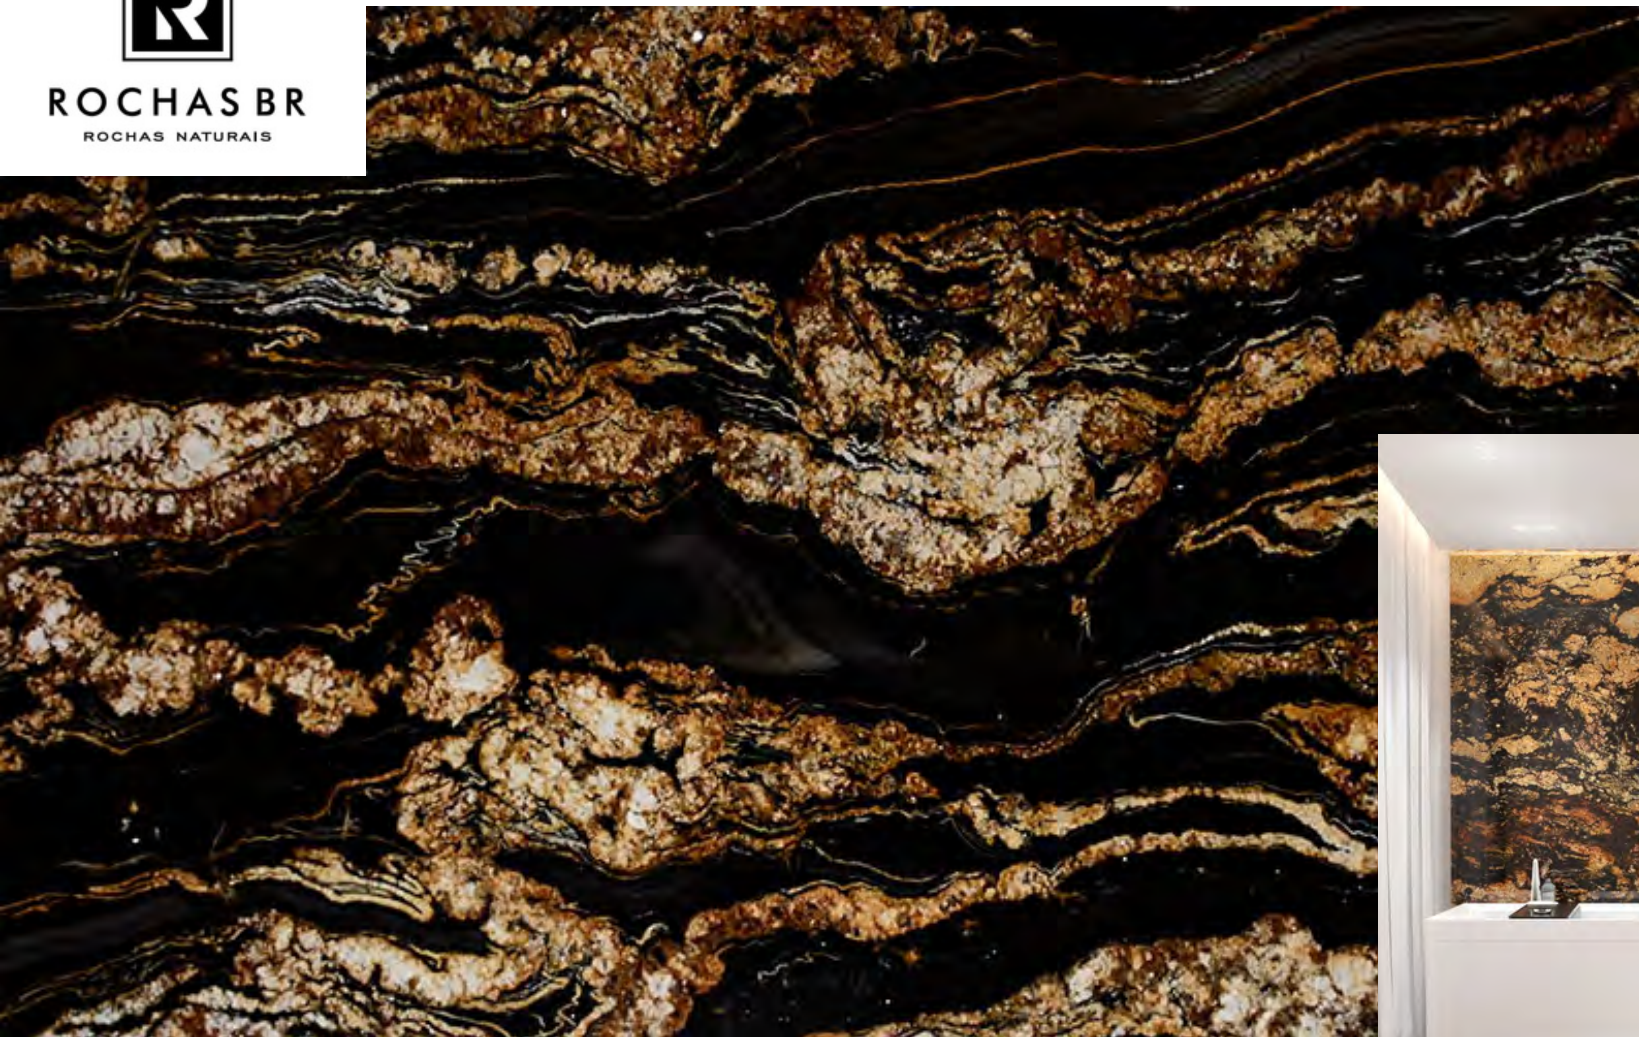

ROCHAS BR
ROCHAS NATURAIS

FICHA TÉCNICA

- *GRANITO HIGH END* COM MOVIMENTOS EM DOURADOS IMPONENTES E INESQUECÍVEIS
- ALTA DUREZA E RESISTÊNCIA
- IMPERMEABILIZAÇÃO DISPONÍVEL.

MAGMA GOLD