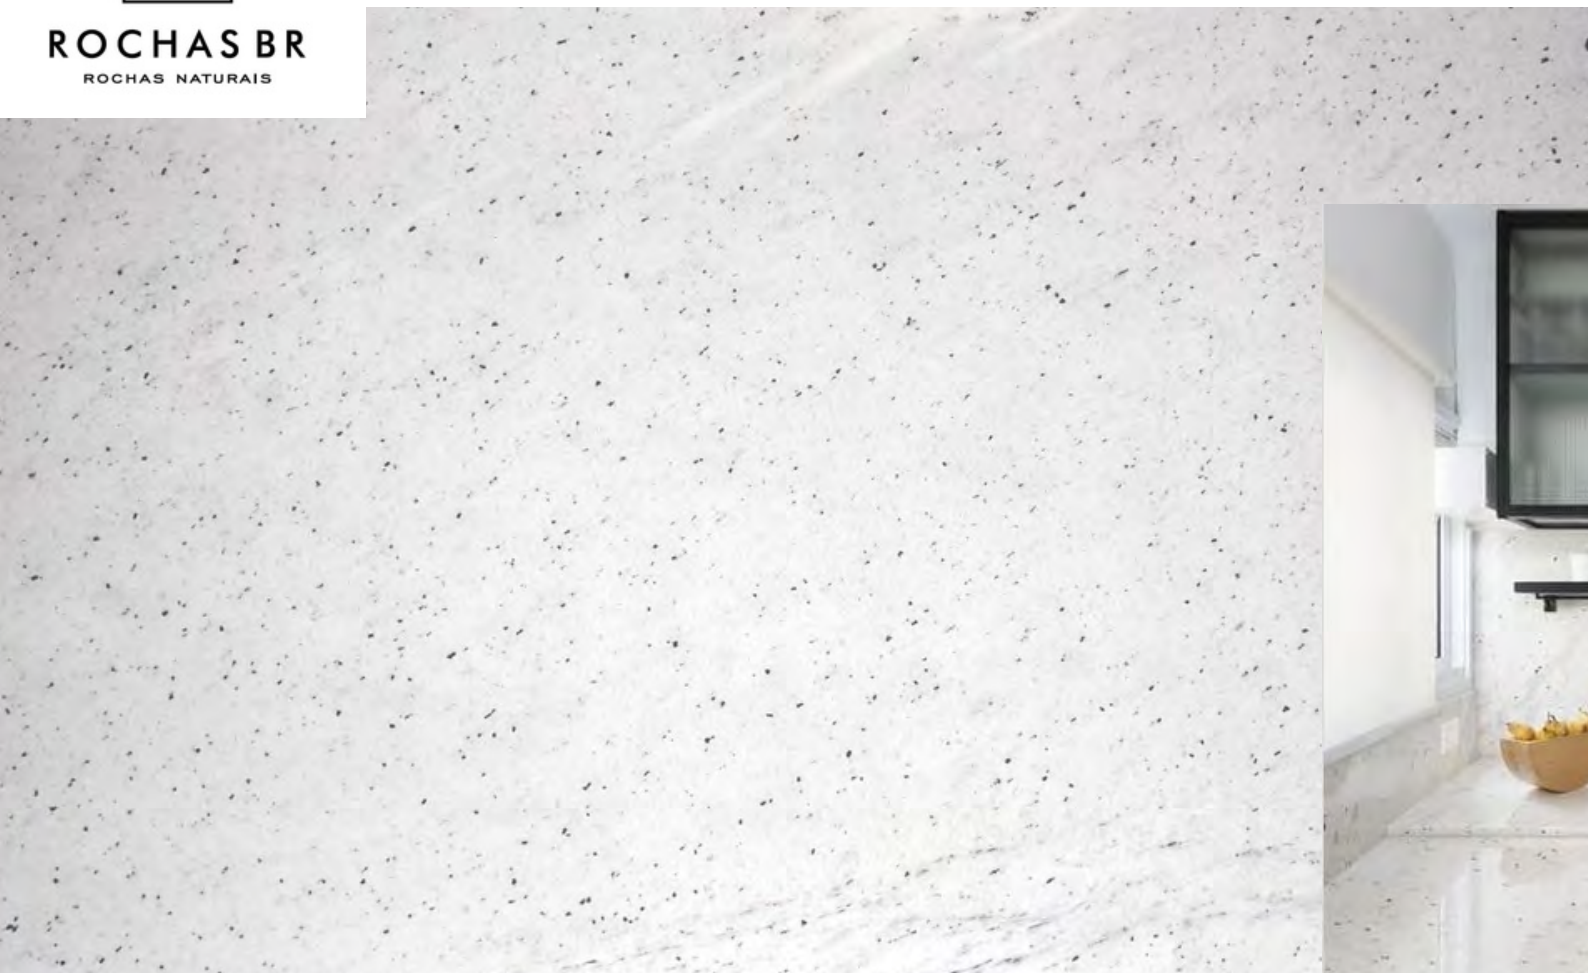

MÁRMORE CIELO

ROCHAS BR
ROCHAS NATURAIS

FICHA TÉCNICA

- FUNDO BRANCO E VEIOS DELICADOS DOURADOS
- DURÁVEL E RESISTENTE;
- IMPERMEABILIZAÇÃO DISPONÍVEL.

MÁRMORE CALACATTA

ROCHAS BR
ROCHAS NATURAIS

FICHA TÉCNICA