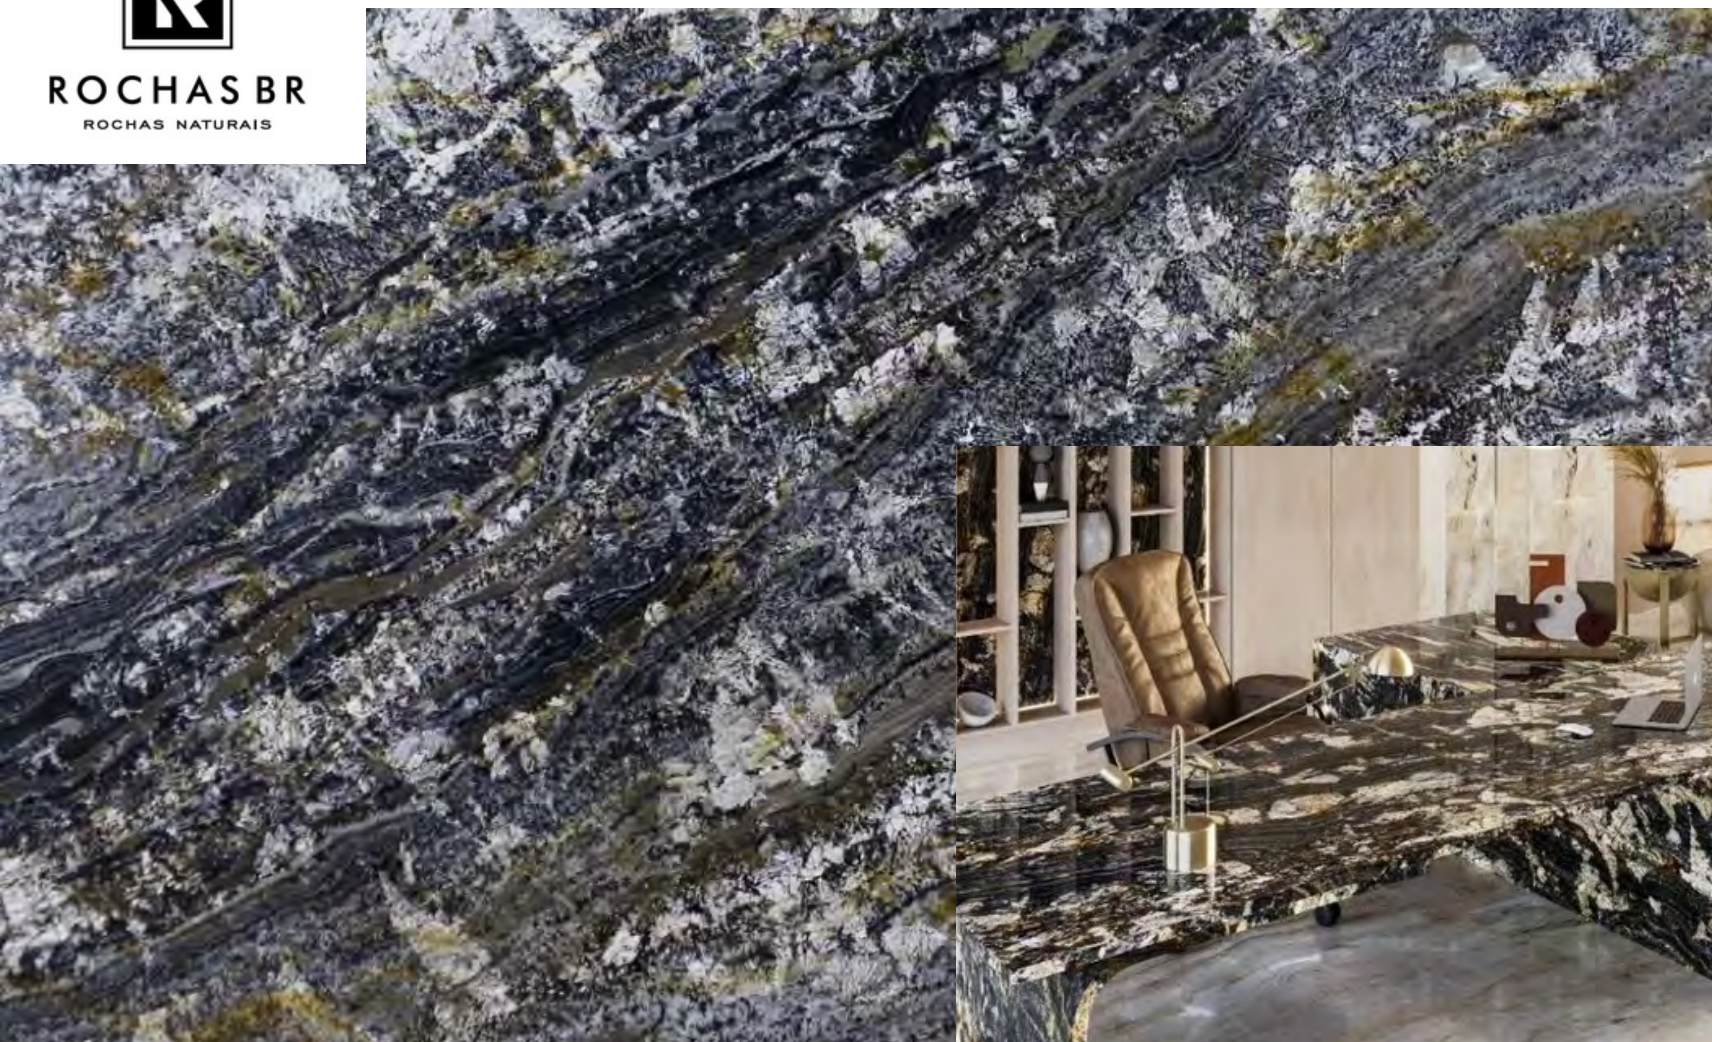

ROCHAS BR
ROCHAS NATURAIS

FICHA TÉCNICA

- *VEIOS CLAROS E FUNDO GRAFITE INTENSO*
- *ALTA DUREZA E RESISTÊNCIA*
- *IMPERMEABILIZAÇÃO DISPONÍVEL.*

AUDAX