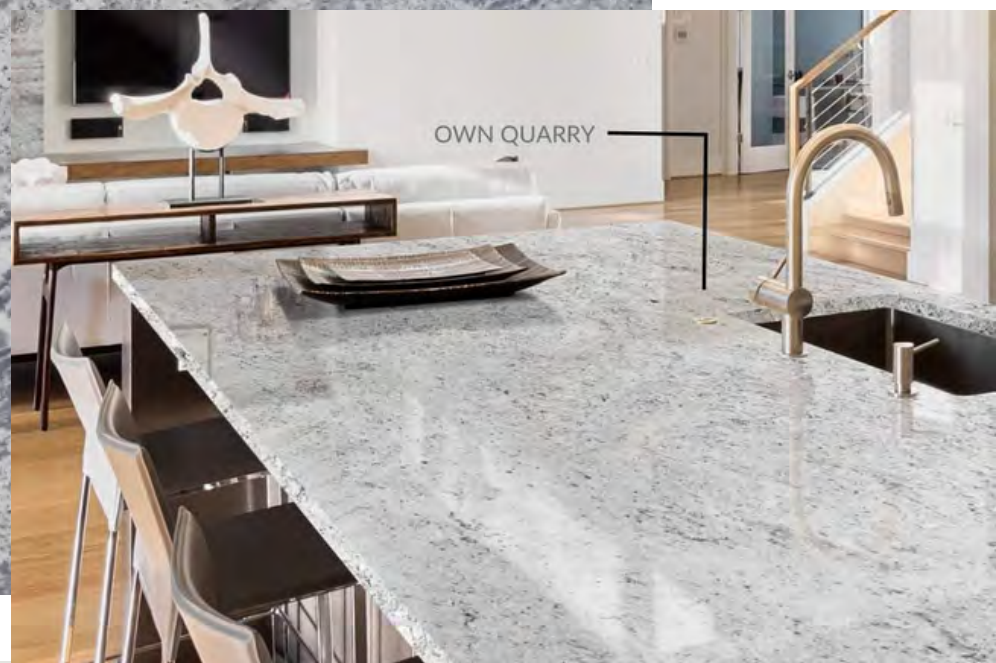

LEBLANC

ROCHAS BR
ROCHAS NATURAIS

FICHA TÉCNICA

- QUARTZITO CINZA COM VEIOS NATURAIS
- ALTA DUREZA E RESISTÊNCIA
- IMPERMEABILIZAÇÃO DISPONÍVEL.

BAHAMAS WHITE

ROCHAS BR
ROCHAS NATURAIS

FICHA TÉCNICA

- QUARTZITO BRANCO COM VEIOS NATURAIS
- ALTA DUREZA E RESISTÊNCIA
- IMPERMEABILIZAÇÃO DISPONÍVEL.