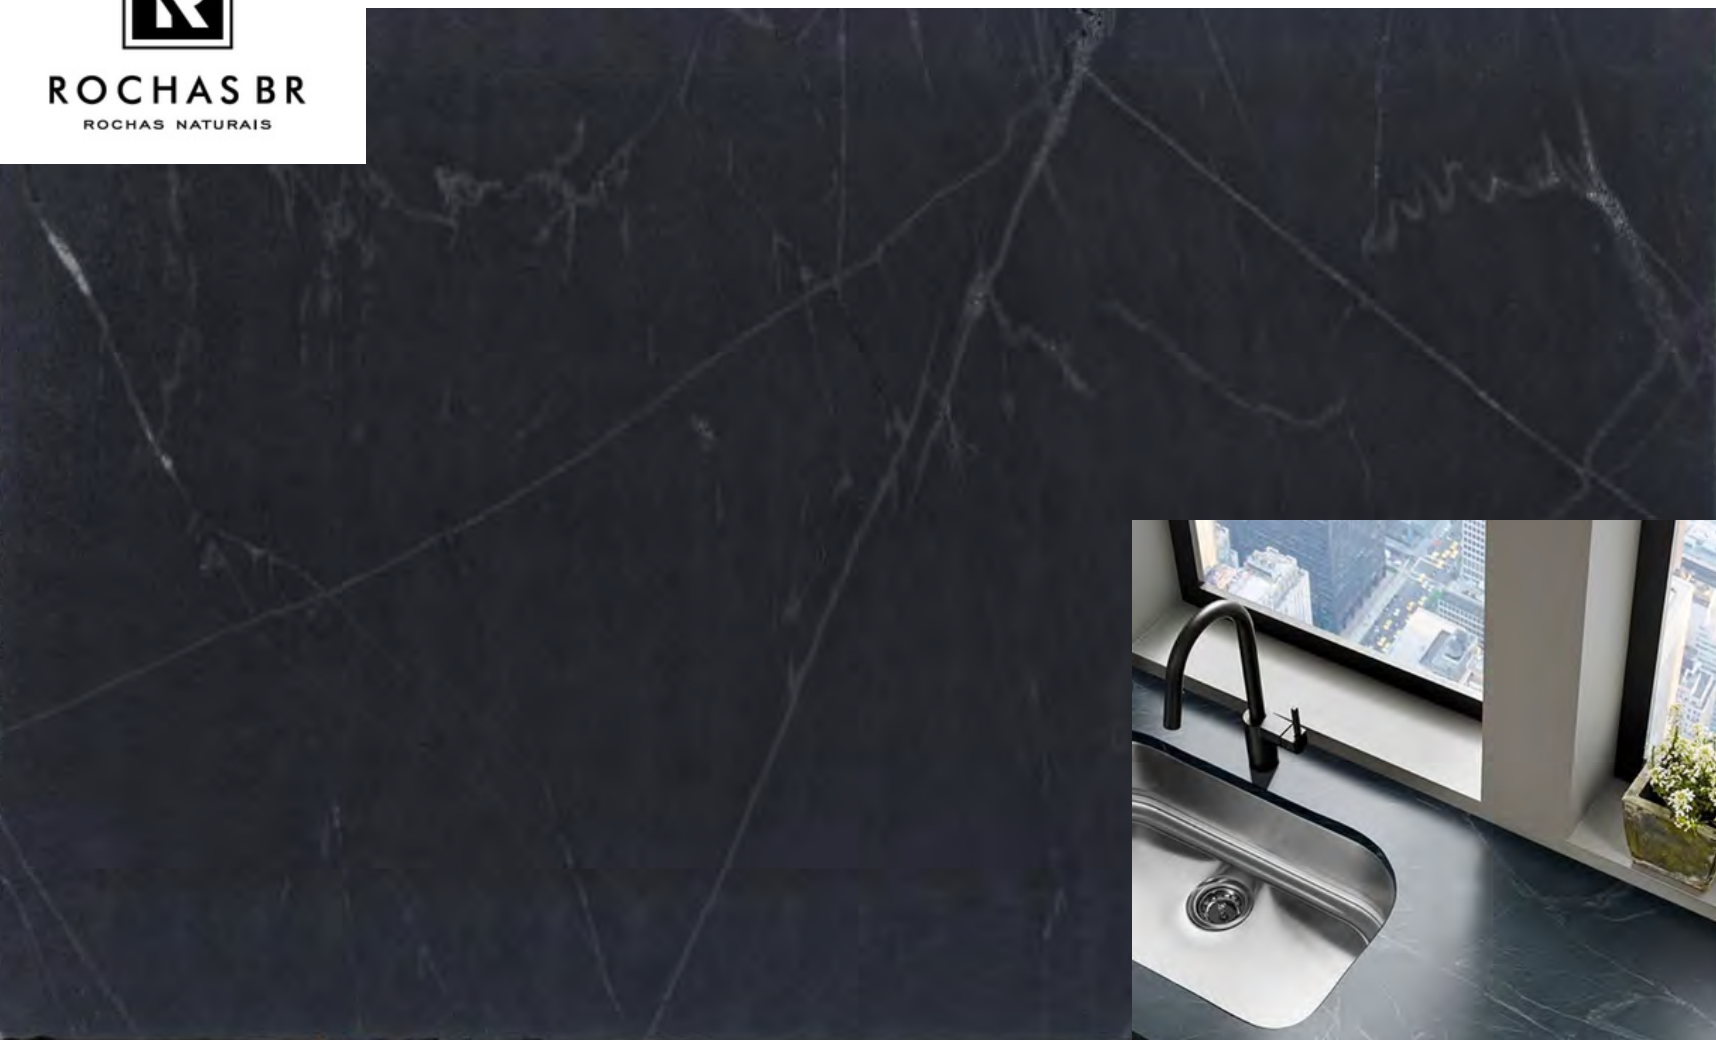

BLACK SWAN

ROCHAS BR
ROCHAS NATURAIS

FICHA TÉCNICA

- *MARMORE MOVIMENTADO QUE TRAZ SOFISTICAÇÃO*
- *ALTA DUREZA E RESISTÊNCIA*
- *IMPERMEABILIZAÇÃO DISPONÍVEL.*

CONSTANTINE

ROCHAS BR
ROCHAS NATURAIS

FICHA TÉCNICA